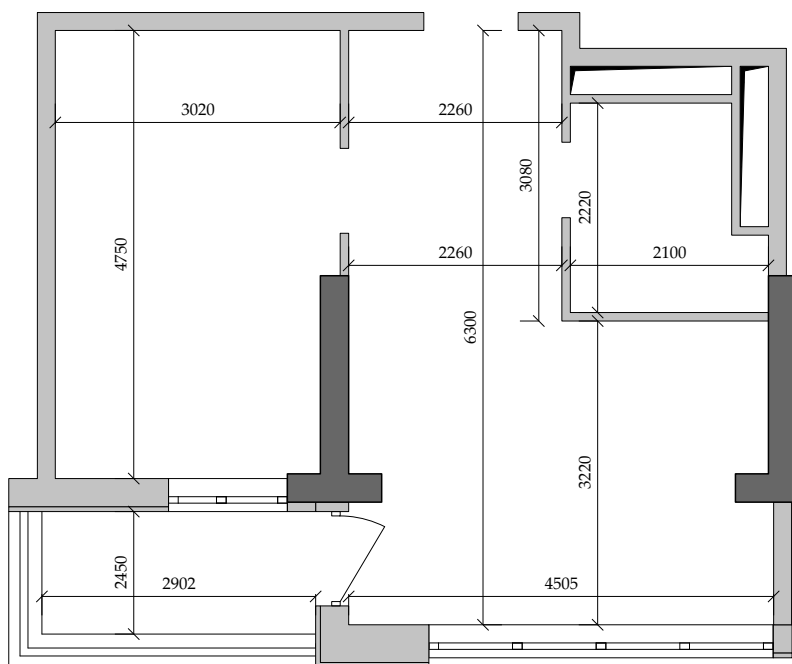

■ План квартиры. М 1:80

227 | Общая площадь, м² 41,20
Жилая площадь, м² 13,90

■ Экспликация помещений

Поз.	Наименование	S, м ²
1	Спальная	13,90
2	Ванная	4,10
3	Кухня	21,20
4	Балкон (3,90 с коэф. 0,5)	1,90
		41,20

■ Габариты помещений. М 1:80

■ Расположение квартиры на 23 этаже