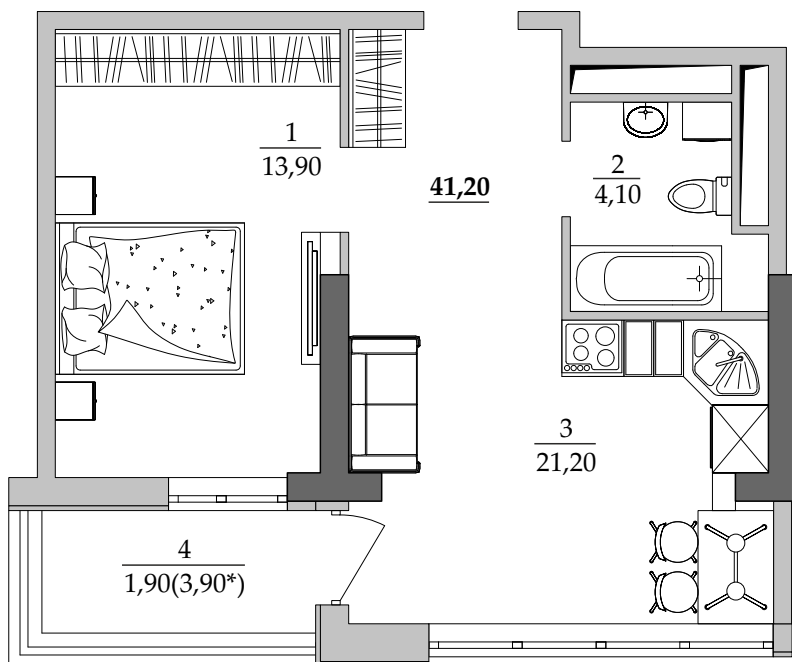

■ План квартиры. М 1:80

227 | Общая площадь, м² 41,20
Жилая площадь, м² 13,90

■ Экспликация помещений

Поз.	Наименование	S, м ²
1	Спальная	13,90
2	Ванная	4,10
3	Кухня	21,20
4	Балкон (3,90 с коэф. 0,5)	1,90
		41,20

■ Габариты помещений. М 1:80

■ Расположение квартиры на 23 этаже