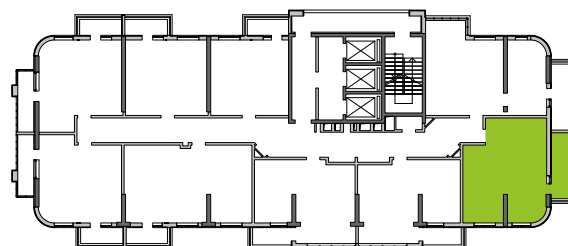

■ План квартиры. М 1:80

225 | Общая площадь, м² 44,50
Жилая площадь, м² 11,20

■ Экспликация помещений

Поз.	Наименование	S, м ²
1	Спальная	11,20
2	Прихожая	5,30
3	Ванная	4,00
4	Кухня	21,70
5	Балкон (7,50 с коэф. 0,3)	2,20
		44,50

■ Расположение квартиры на 23 этаже

■ Габариты помещений. М 1:80