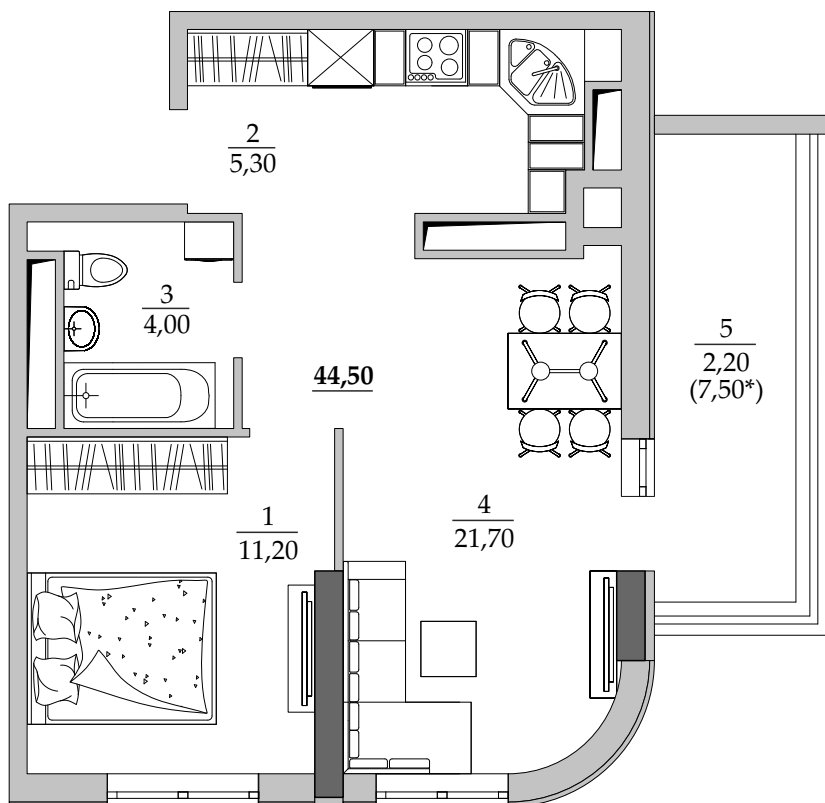

■ План квартиры. М 1:80

225 | Общая площадь, м² 44,50
Жилая площадь, м² 11,20

■ Экспликация помещений

Поз.	Наименование	S, м ²
1	Спальная	11,20
2	Прихожая	5,30
3	Ванная	4,00
4	Кухня	21,70
5	Балкон (7,50 с коэф. 0,3)	2,20
		44,50

■ Расположение квартиры на 23 этаже

■ Габариты помещений. М 1:80