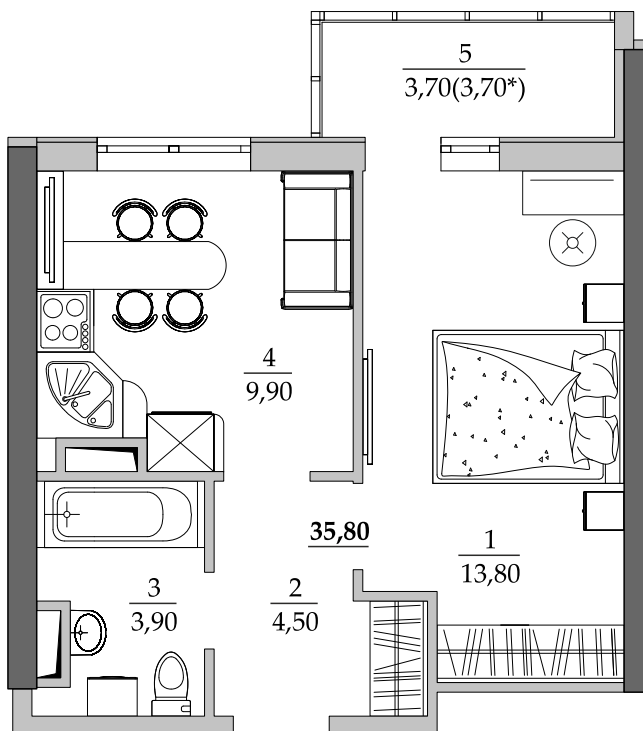

■ План квартиры. М 1:80

22 | Общая площадь, м<sup>2</sup> | 35,80  
Жилая площадь, м<sup>2</sup> | 13,80

■ Экспликация помещений

Поз.	Наименование	S, м <sup>2</sup>
1	Спальная	13,80
2	Прихожая	4,50
3	Ванная	3,90
4	Кухня	9,90
5	Лоджия остекл. (3,70 с коэф. 0,8)	3,70
		35,80

■ Расположение квартиры на 3 этаже

■ Габариты помещений. М 1:80