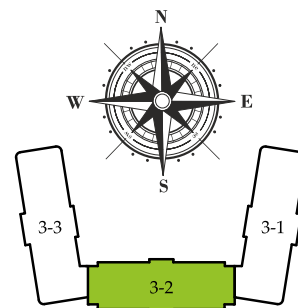

■ План квартиры. М 1:80

22 | Общая площадь, м<sup>2</sup> | 35,80  
Жилая площадь, м<sup>2</sup> | 13,80

■ Экспликация помещений

Поз.	Наименование	S, м <sup>2</sup>
1	Спальная	13,80
2	Прихожая	4,50
3	Ванная	3,90
4	Кухня	9,90
5	Лоджия остекл. (3,70 с коэф. 0,8)	3,70
		35,80

■ Расположение квартиры на 3 этаже

■ Габариты помещений. М 1:80