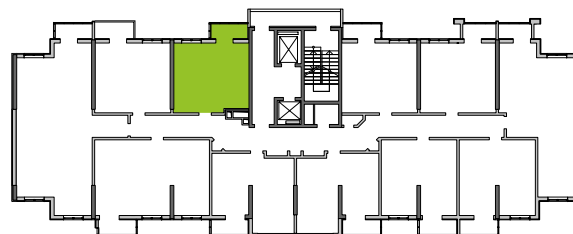

■ План квартиры. М 1:80

22 | Общая площадь, м<sup>2</sup> | 35,80  
Жилая площадь, м<sup>2</sup> | 13,80

■ Экспликация помещений

Поз.	Наименование	S, м <sup>2</sup>
1	Спальная	13,80
2	Прихожая	4,50
3	Ванная	3,90
4	Кухня	9,90
5	Лоджия остекл. (3,70 с коэф. 0,8)	3,70
		35,80

■ Расположение квартиры на 3 этаже

■ Габариты помещений. М 1:80