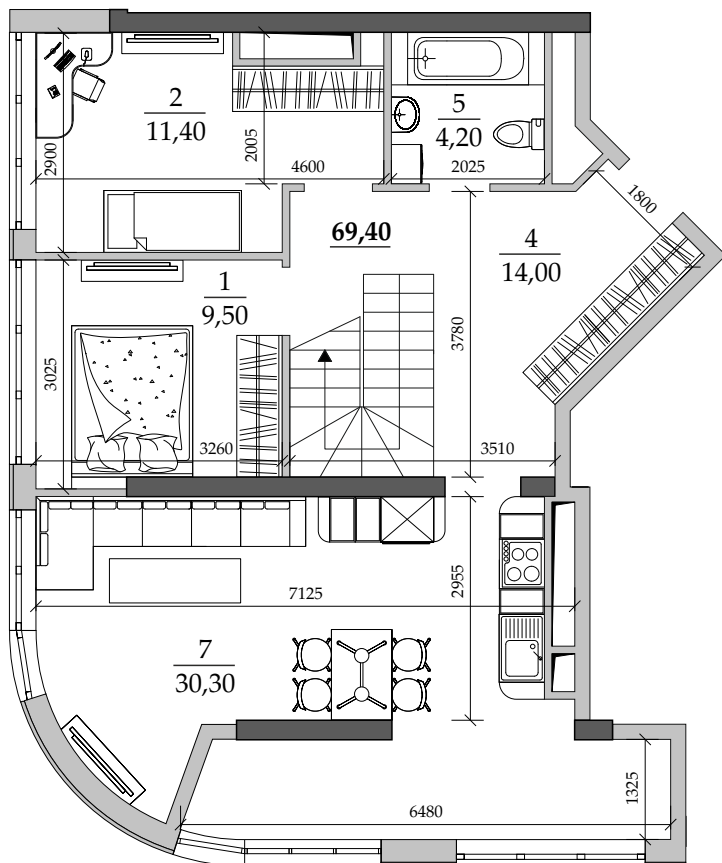

■ План и габариты 1 уровня. М 1:100

■ План и габариты 2 уровня. М 1:100

217 | Общая площадь, м² 102,37
Жилая площадь, м² 36,30

■ Экспликация помещений

Поз.	Наименование	S, м ²
1	Спальная	9,50
2	Спальная	11,40
3	Гостиная	15,40
4	Прихожая	14,00
5	Ванная	4,20
6	Ванная	3,80
7	Кухня	30,30
8	Терраса (45,90 с коэф. 0,3)	13,77
		102,37

■ Расположение квартиры на 24 этаже

■ Расположение квартиры на 25 этаже