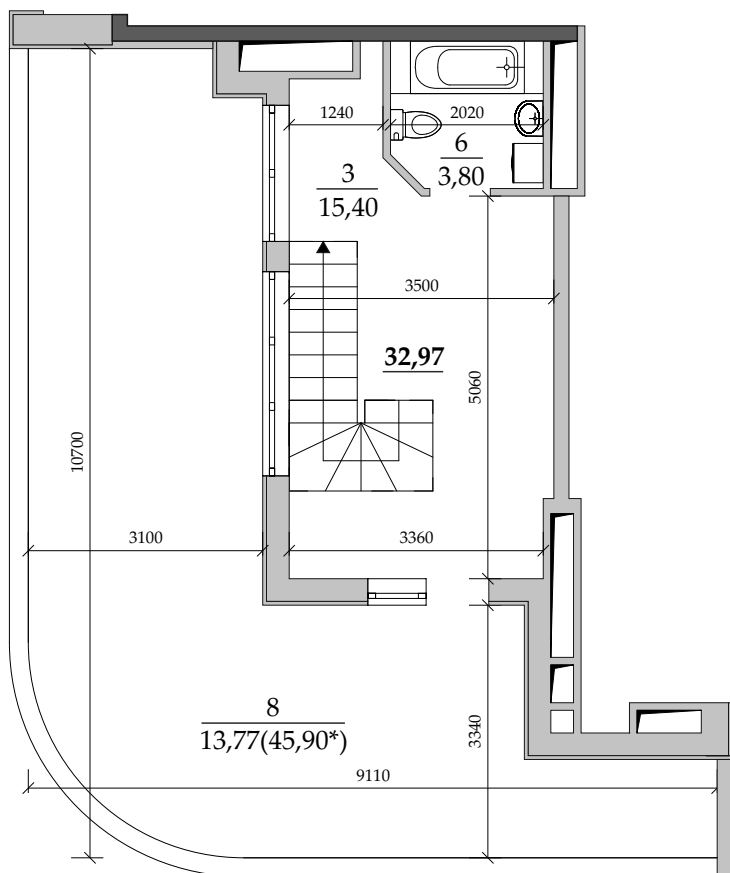

■ План и габариты 1 уровня. М 1:100

■ План и габариты 2 уровня. М 1:100

217 | Общая площадь, м² 102,37
Жилая площадь, м² 36,30

■ Экспликация помещений

Поз.	Наименование	S, м ²
1	Спальная	9,50
2	Спальная	11,40
3	Гостиная	15,40
4	Прихожая	14,00
5	Ванная	4,20
6	Ванная	3,80
7	Кухня	30,30
8	Терраса (45,90 с коэф. 0,3)	13,77
		102,37

■ Расположение квартиры на 24 этаже

■ Расположение квартиры на 25 этаже