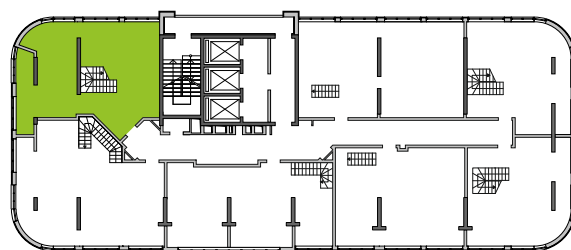

■ План и габариты 1 уровня. М 1:100

■ План и габариты 2 уровня. М 1:100

217 | Общая площадь, м² 102,37
Жилая площадь, м² 36,30

■ Экспликация помещений

Поз.	Наименование	S, м ²
1	Спальная	9,50
2	Спальная	11,40
3	Гостиная	15,40
4	Прихожая	14,00
5	Ванная	4,20
6	Ванная	3,80
7	Кухня	30,30
8	Терраса (45,90 с коэф. 0,3)	13,77
		102,37

■ Расположение квартиры на 24 этаже

■ Расположение квартиры на 25 этаже