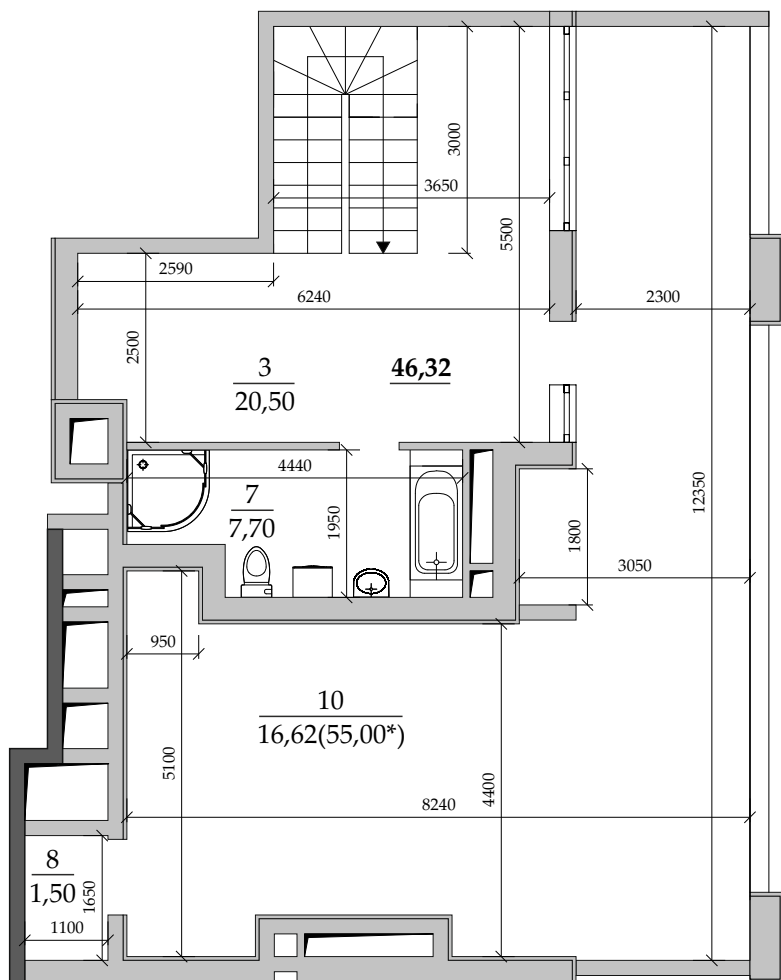

■ План и габариты 1 уровня. М 1:100

215 | Общая площадь, м² 112,72
Жилая площадь, м² 50,30

■ Экспликация помещений

Поз.	Наименование	S, м ²
1	Спальная	16,00
2	Спальная	13,80
3	Гостиная	20,50
4	Прихожая	13,70
5	Санузел	2,40
6	Ванная	4,60
7	Ванная	7,70
8	Кладовая	1,50
9	Кухня	15,90
10	Терраса (55,00 с коэф. 0,3)	16,62
		112,72

■ План и габариты 2 уровня. М 1:100

■ Расположение квартиры на 24 этаже

■ Расположение квартиры на 25 этаже