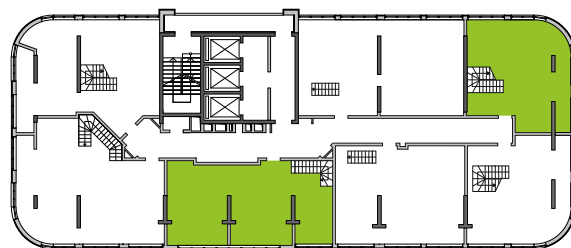

■ План и габариты 1 уровня. М 1:100

215 | Общая площадь, м² 112,72
Жилая площадь, м² 50,30

■ Экспликация помещений

Поз.	Наименование	S, м ²
1	Спальная	16,00
2	Спальная	13,80
3	Гостиная	20,50
4	Прихожая	13,70
5	Санузел	2,40
6	Ванная	4,60
7	Ванная	7,70
8	Кладовая	1,50
9	Кухня	15,90
10	Терраса (55,00 с коэф. 0,3)	16,62
		112,72

■ План и габариты 2 уровня. М 1:100

■ Расположение квартиры на 24 этаже

■ Расположение квартиры на 25 этаже