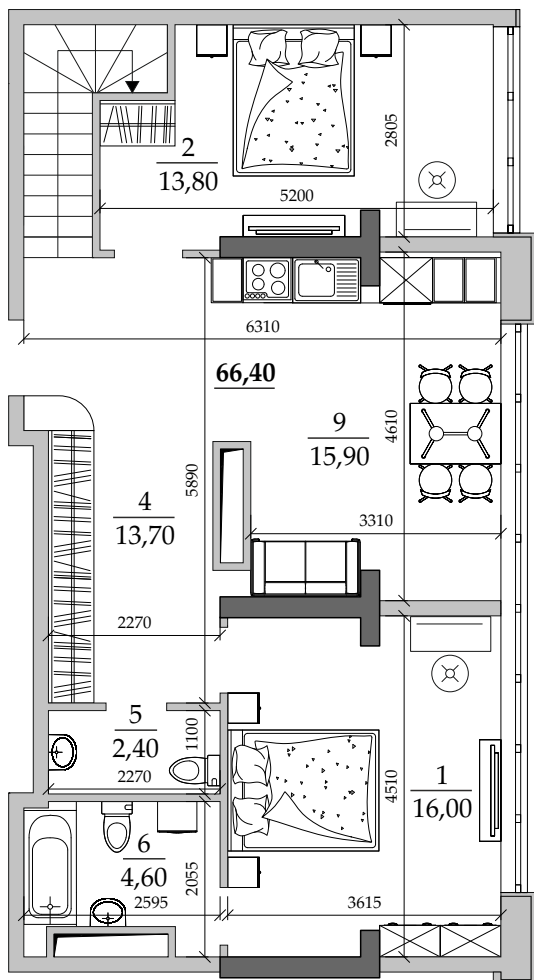

■ План и габариты 1 уровня. М 1:100

215 | Общая площадь, м² 112,72
Жилая площадь, м² 50,30

■ Экспликация помещений

Поз.	Наименование	S, м ²
1	Спальная	16,00
2	Спальная	13,80
3	Гостиная	20,50
4	Прихожая	13,70
5	Санузел	2,40
6	Ванная	4,60
7	Ванная	7,70
8	Кладовая	1,50
9	Кухня	15,90
10	Терраса (55,00 с коэф. 0,3)	16,62
		112,72

■ План и габариты 2 уровня. М 1:100

■ Расположение квартиры на 24 этаже

■ Расположение квартиры на 25 этаже