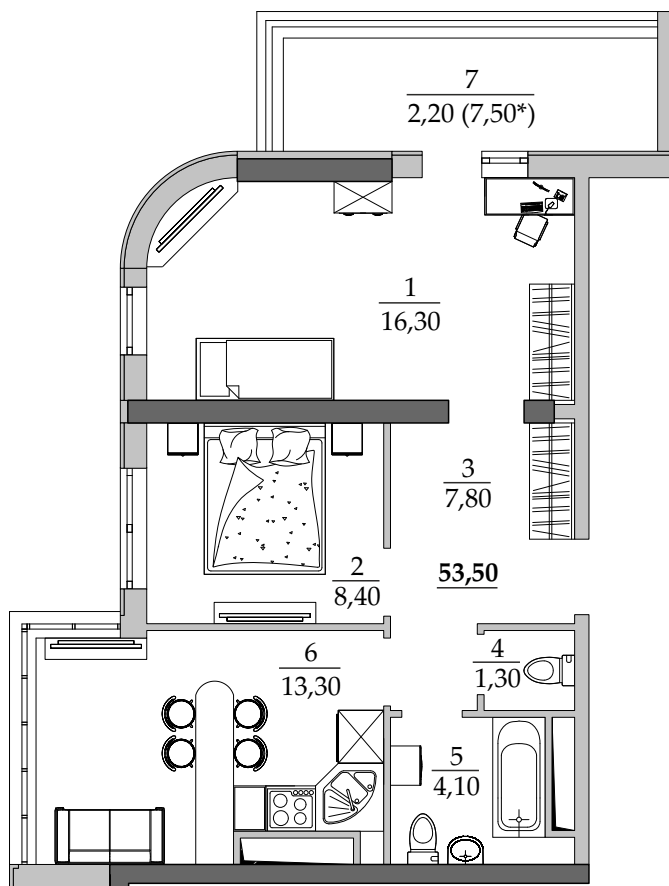

■ План квартиры. М 1:100

■ Габариты помещений. М 1:100

215 | Общая площадь, м<sup>2</sup> 53,50  
Жилая площадь, м<sup>2</sup> 24,70

■ Экспликация помещений

Поз.	Наименование	S, м <sup>2</sup>
1	Спальная	16,30
2	Спальная	8,40
3	Прихожая	7,80
4	Санузел	1,30
5	Ванная	4,10
6	Кухня	13,30
7	Балкон (7,50 с коэф. 0,3)	2,20
		53,50

■ Расположение квартиры на 22 этаже