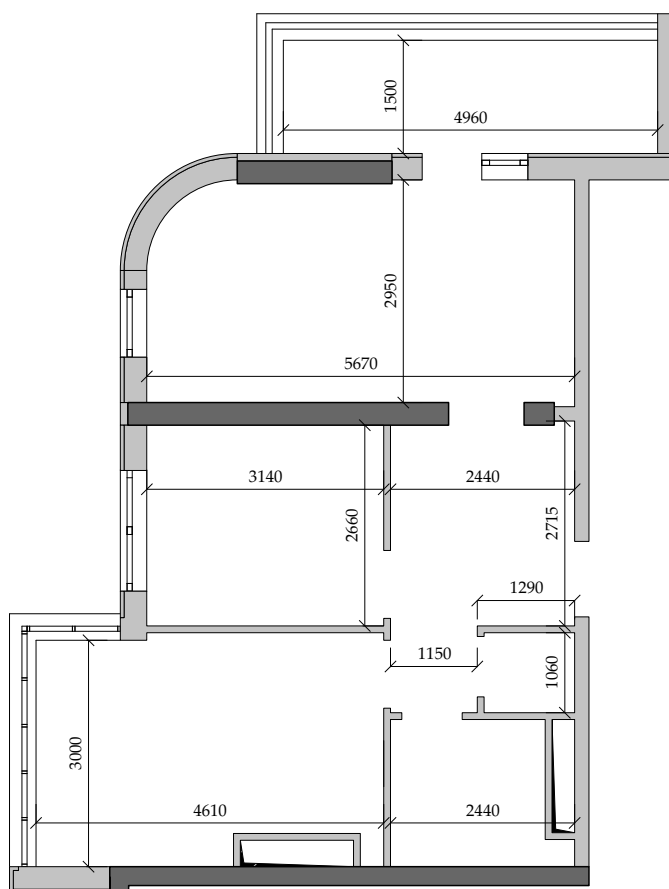

■ План квартиры. М 1:100

■ Габариты помещений. М 1:100

215 | Общая площадь, м<sup>2</sup> 53,50  
Жилая площадь, м<sup>2</sup> 24,70

■ Экспликация помещений

Поз.	Наименование	S, м <sup>2</sup>
1	Спальная	16,30
2	Спальная	8,40
3	Прихожая	7,80
4	Санузел	1,30
5	Ванная	4,10
6	Кухня	13,30
7	Балкон (7,50 с коэф. 0,3)	2,20
		53,50

■ Расположение квартиры на 22 этаже