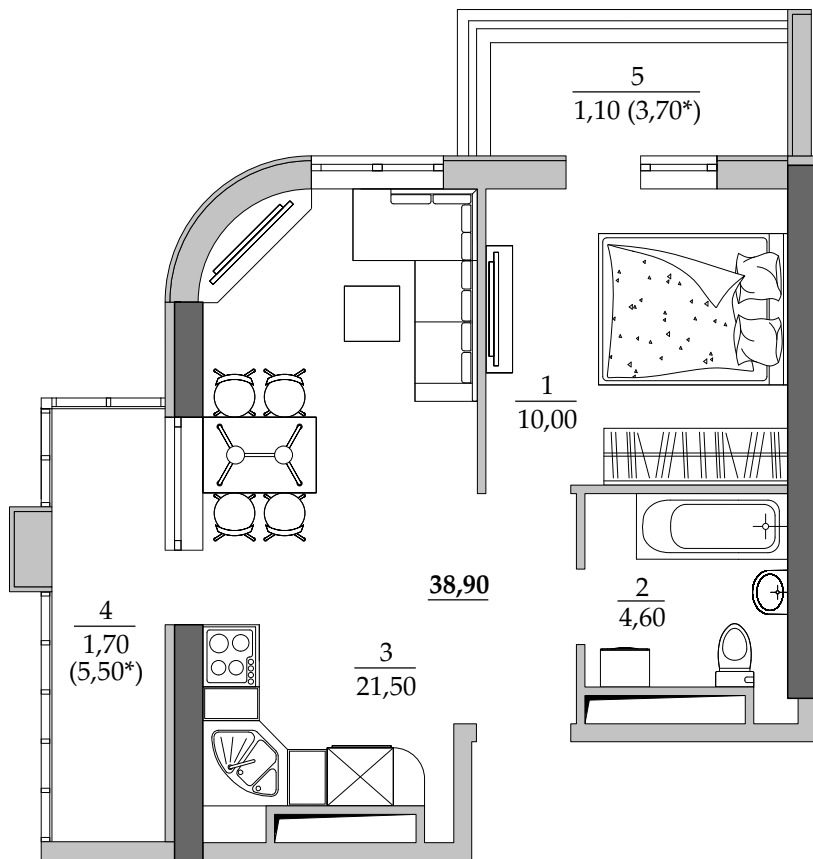

■ План квартиры. М 1:80

■ Габариты помещений. М 1:80

212 | Общая площадь, м<sup>2</sup> 38,90  
Жилая площадь, м<sup>2</sup> 10,00

■ Экспликация помещений

Поз.	Наименование	S, м <sup>2</sup>
1	Спальная	10,00
2	Ванная	4,60
3	Кухня	21,50
4	Балкон (5,50 с коэф. 0,3)	1,70
5	Балкон (3,70 с коэф. 0,3)	1,10
		38,90

■ Расположение квартиры на 21 этаже