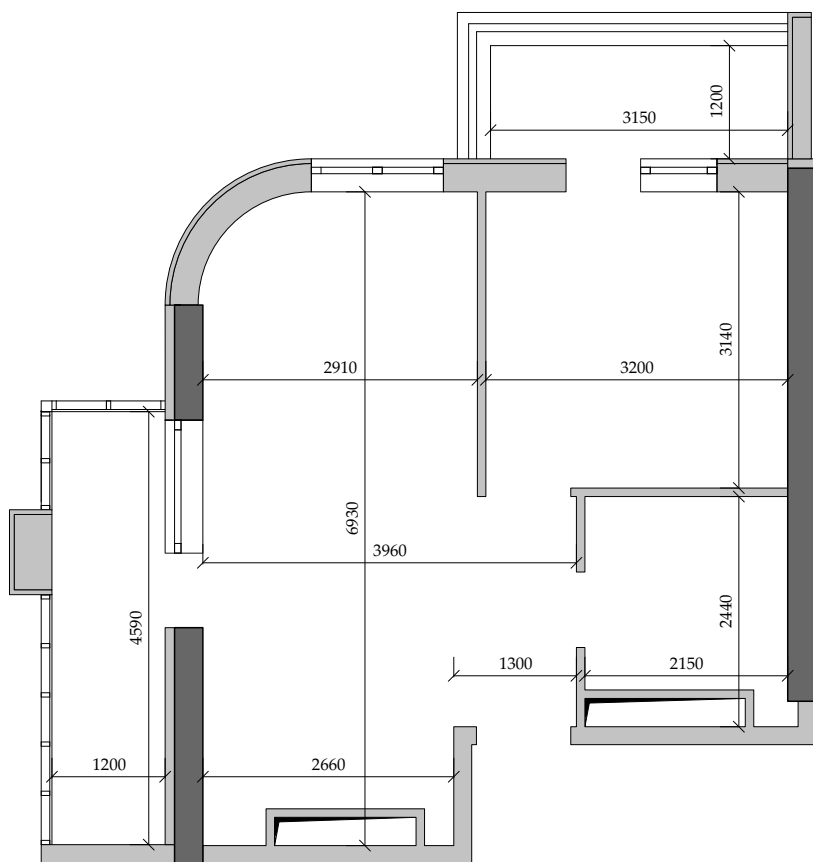

■ План квартиры. М 1:80

■ Габариты помещений. М 1:80

212 | Общая площадь, м<sup>2</sup> 38,90  
Жилая площадь, м<sup>2</sup> 10,00

■ Экспликация помещений

Поз.	Наименование	S, м <sup>2</sup>
1	Спальная	10,00
2	Ванная	4,60
3	Кухня	21,50
4	Балкон (5,50 с коэф. 0,3)	1,70
5	Балкон (3,70 с коэф. 0,3)	1,10
		38,90

■ Расположение квартиры на 21 этаже