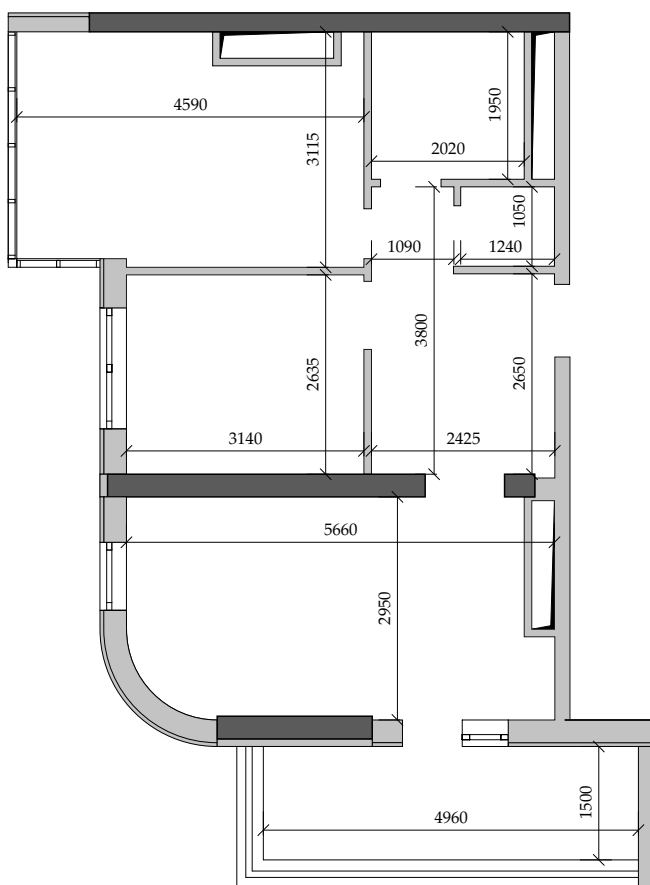

■ План квартиры. М 1:100

■ Габариты помещений. М 1:100

210 | Общая площадь, м² 53,85
Жилая площадь, м² 21,70

■ Экспликация помещений

Поз.	Наименование	S, м ²
1	Спальная	8,40
2	Спальная	13,30
3	Прихожая	7,80
4	Санузел	1,30
5	Ванная	4,10
6	Кухня	15,20
7	Балкон (7,50 с коэф. 0,5)	3,75
		53,85

■ Расположение квартиры на 23 этаже