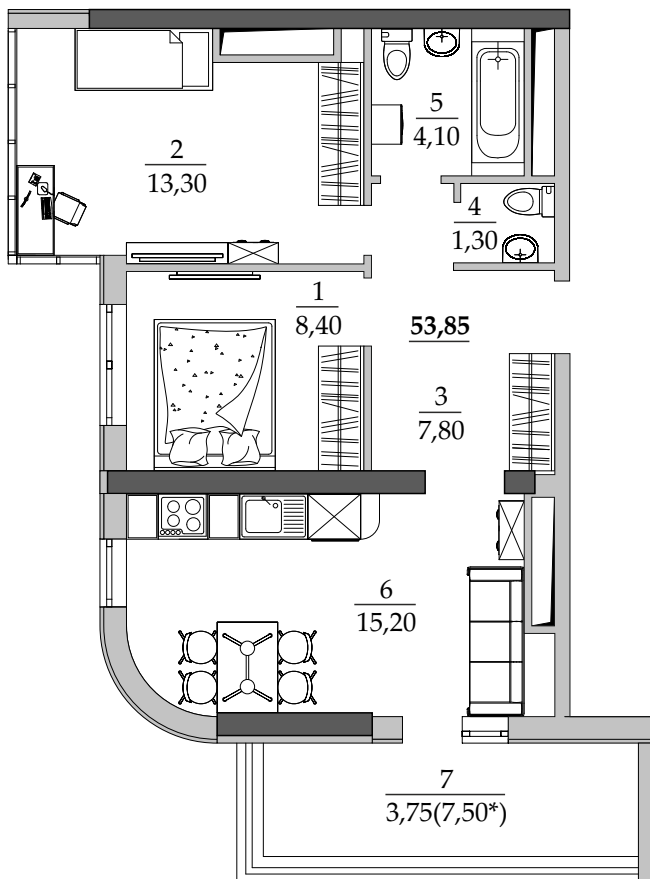

■ План квартиры. М 1:100

■ Габариты помещений. М 1:100

210 | Общая площадь, м² 53,85
Жилая площадь, м² 21,70

■ Экспликация помещений

Поз.	Наименование	S, м ²
1	Спальная	8,40
2	Спальная	13,30
3	Прихожая	7,80
4	Санузел	1,30
5	Ванная	4,10
6	Кухня	15,20
7	Балкон (7,50 с коэф. 0,5)	3,75
		53,85

■ Расположение квартиры на 23 этаже