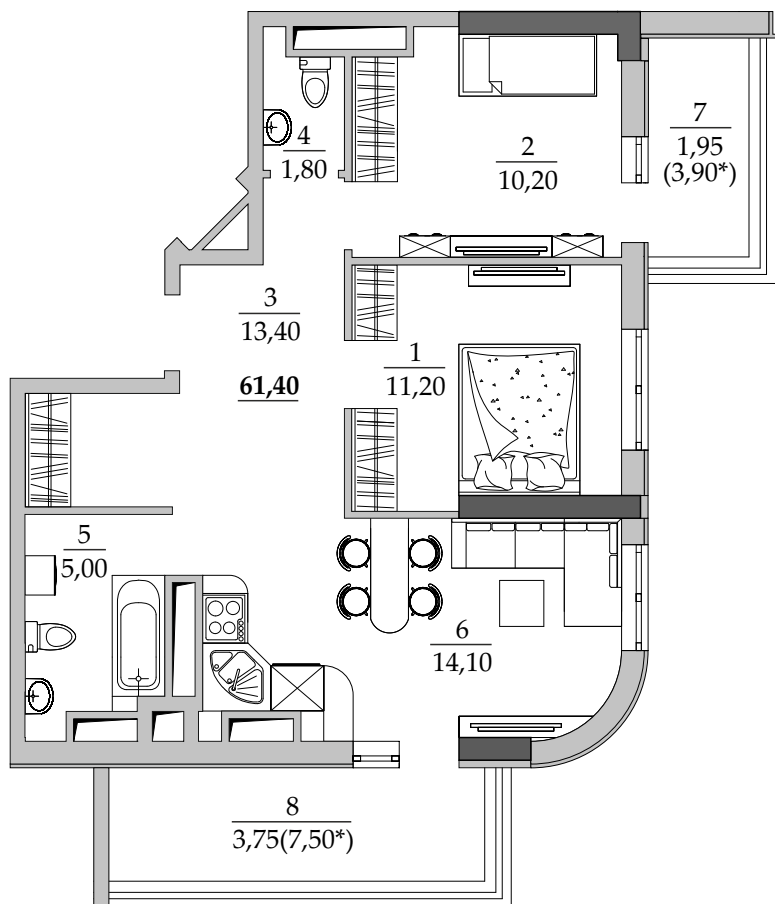

■ План квартиры. М 1:100

209 | Общая площадь, м<sup>2</sup> 61,40  
Жилая площадь, м<sup>2</sup> 21,40

■ Экспликация помещений

Поз.	Наименование	S, м <sup>2</sup>
1	Спальная	11,20
2	Спальная	10,20
3	Прихожая	13,40
4	Санузел	1,80
5	Ванная	5,00
6	Кухня	14,10
7	Балкон (3,90 с коэф. 0,5)	1,95
8	Балкон (7,50 с коэф. 0,5)	3,75
		61,40

■ Расположение квартиры на 23 этаже

■ Габариты помещений. М 1:100