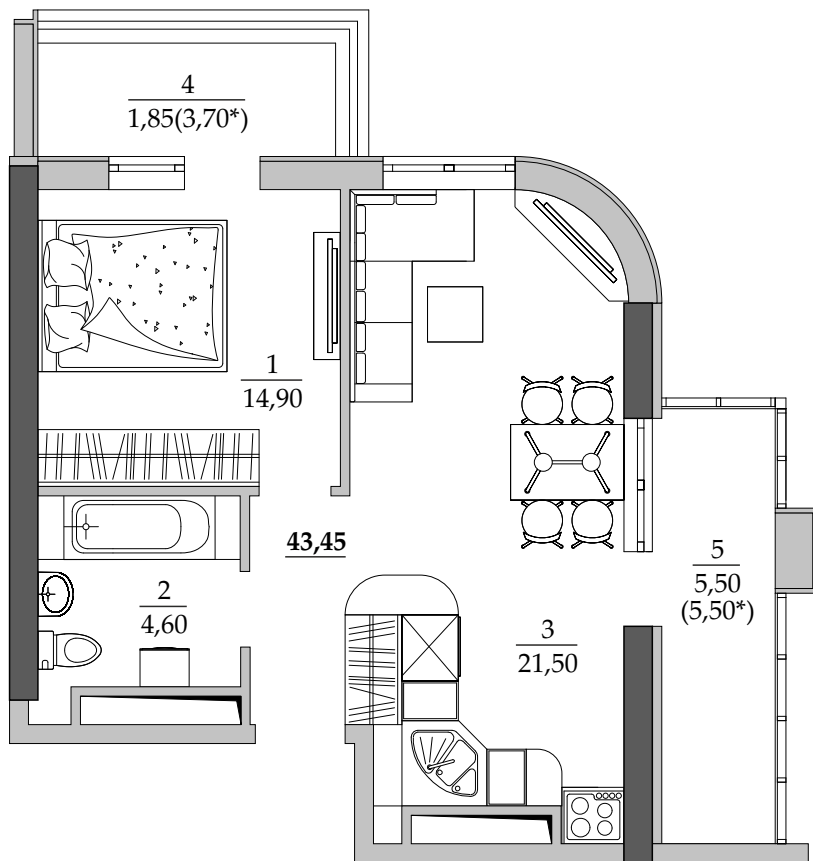

■ План квартиры. М 1:80

205 | Общая площадь, м<sup>2</sup> 43,45  
Жилая площадь, м<sup>2</sup> 10,00

■ Экспликация помещений

Поз.	Наименование	S, м <sup>2</sup>
1	Спальная	10,00
2	Ванная	4,60
3	Кухня	21,50
4	Балкон (3,70 с коэф. 0,5)	1,85
5	Лоджия остекл. (5,50 с коэф. 1,0)	5,50
		43,45

■ Расположение квартиры на 23 этаже

■ Габариты помещений. М 1:80