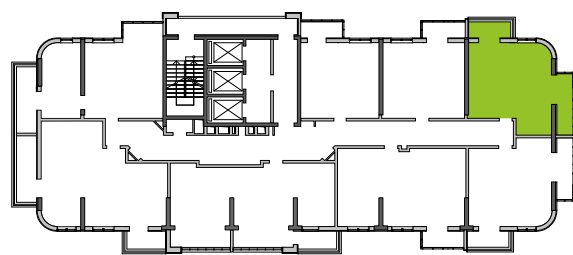

■ План квартиры. М 1:80

205 | Общая площадь, м<sup>2</sup> 43,45  
Жилая площадь, м<sup>2</sup> 10,00

■ Экспликация помещений

Поз.	Наименование	S, м <sup>2</sup>
1	Спальная	10,00
2	Ванная	4,60
3	Кухня	21,50
4	Балкон (3,70 с коэф. 0,5)	1,85
5	Лоджия остекл. (5,50 с коэф. 1,0)	5,50
		43,45

■ Расположение квартиры на 23 этаже

■ Габариты помещений. М 1:80