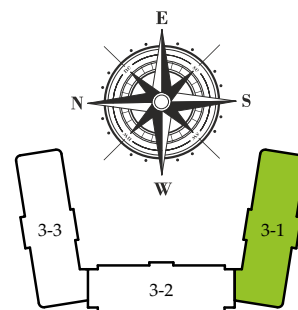

■ План квартиры. М 1:80

205 | Общая площадь, м<sup>2</sup> 43,45  
Жилая площадь, м<sup>2</sup> 10,00

■ Экспликация помещений

Поз.	Наименование	S, м <sup>2</sup>
1	Спальная	10,00
2	Ванная	4,60
3	Кухня	21,50
4	Балкон (3,70 с коэф. 0,5)	1,85
5	Лоджия остекл. (5,50 с коэф. 1,0)	5,50
		43,45

■ Расположение квартиры на 23 этаже

■ Габариты помещений. М 1:80