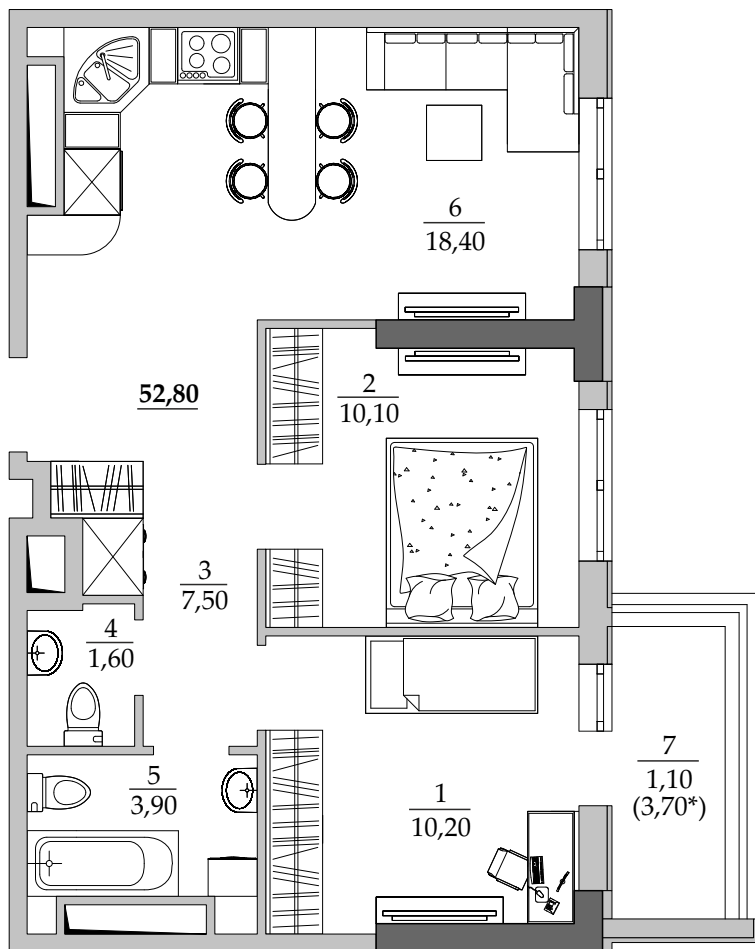

■ План квартиры. М 1:80

201 | Общая площадь, м² 52,80
Жилая площадь, м² 20,30

■ Экспликация помещений

Поз.	Наименование	S, м ²
1	Спальная	10,20
2	Спальная	10,10
3	Прихожая	7,50
4	Санузел	1,60
5	Ванная	3,90
6	Кухня	18,40
7	Балкон (3,70 с коэф. 0,3)	1,10
		52,80

■ Расположение квартиры на 20 этаже

■ Габариты помещений. М 1:80