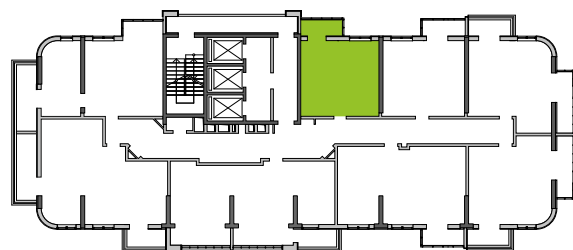

■ План квартиры. М 1:80

195 | Общая площадь, м² | 34,60
Жилая площадь, м² | 9,40

■ Экспликация помещений

Поз.	Наименование	S, м ²
1	Спальная	9,40
2	Ванная	4,60
3	Кухня	16,90
4	Лоджия остекл. (3,70 с коэф. 1,0)	3,70
		34,60

■ Расположение квартиры на 22 этаже

■ Габариты помещений. М 1:80