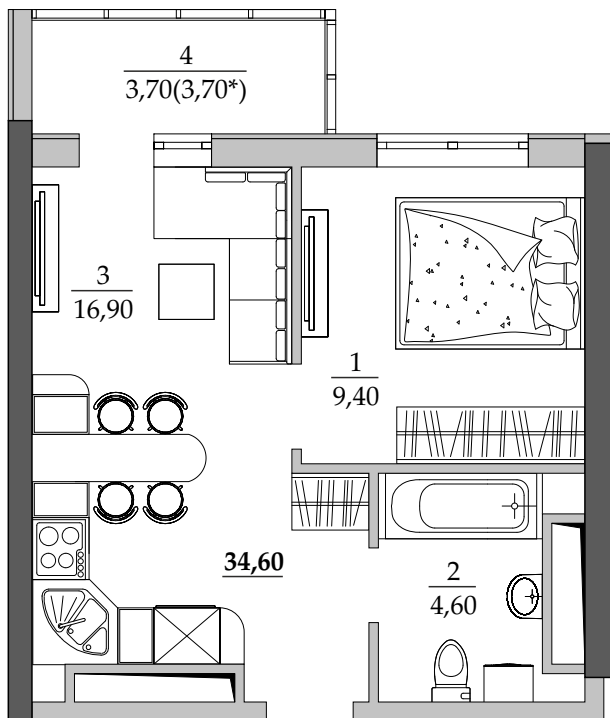

■ План квартиры. М 1:80

195 | Общая площадь, м² | 34,60
Жилая площадь, м² | 9,40

■ Экспликация помещений

Поз.	Наименование	S, м ²
1	Спальная	9,40
2	Ванная	4,60
3	Кухня	16,90
4	Лоджия остекл. (3,70 с коэф. 1,0)	3,70
		34,60

■ Расположение квартиры на 22 этаже

■ Габариты помещений. М 1:80