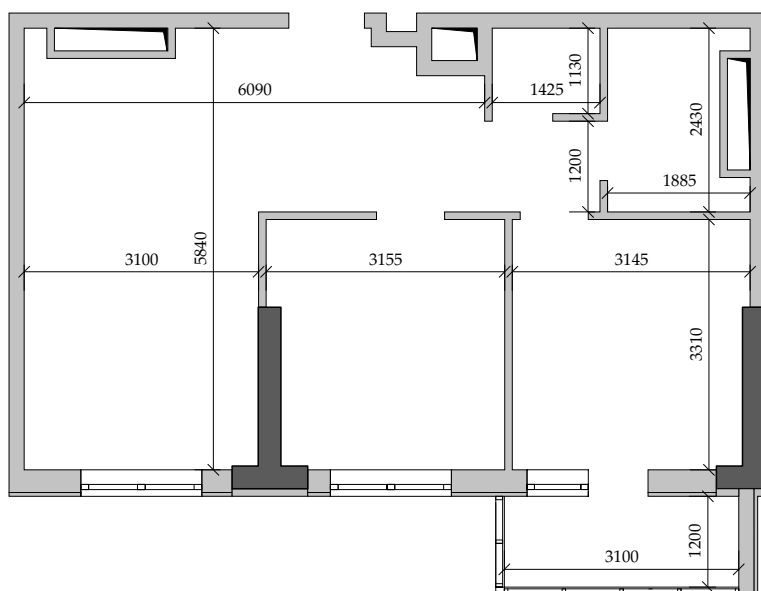

■ План квартиры. М 1:100

191 | Общая площадь, м² 55,50
Жилая площадь, м² 20,30

■ Экспликация помещений

Поз.	Наименование	S, м ²
1	Спальная	10,10
2	Спальная	10,20
3	Прихожая	7,60
4	Санузел	1,70
5	Ванная	3,90
6	Кухня	18,40
7	Лоджия остекл. (3,70 с коэф. 1,0)	3,70
		55,50

■ Габариты помещений. М 1:100

■ Расположение квартиры на 21 этаже