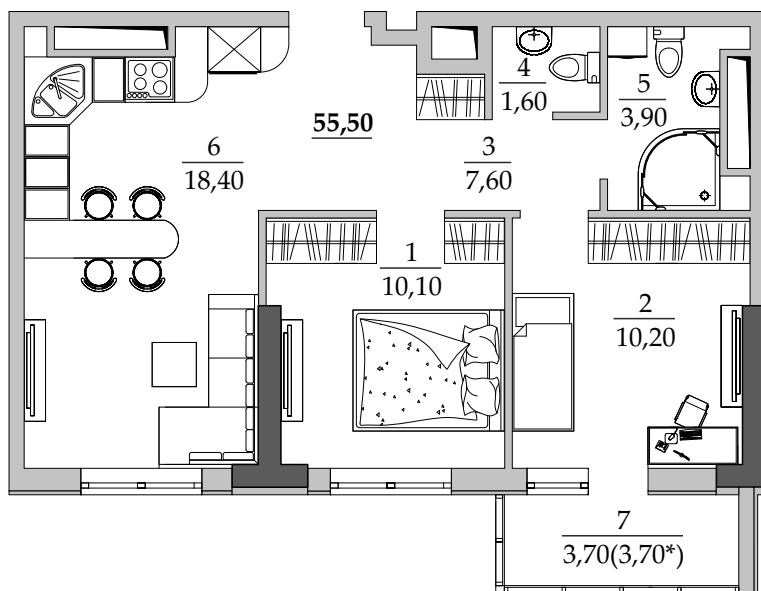

■ План квартиры. М 1:100

191 | Общая площадь, м² 55,50
Жилая площадь, м² 20,30

■ Экспликация помещений

Поз.	Наименование	S, м ²
1	Спальная	10,10
2	Спальная	10,20
3	Прихожая	7,60
4	Санузел	1,70
5	Ванная	3,90
6	Кухня	18,40
7	Лоджия остекл. (3,70 с коэф. 1,0)	3,70
		55,50

■ Габариты помещений. М 1:100

■ Расположение квартиры на 21 этаже