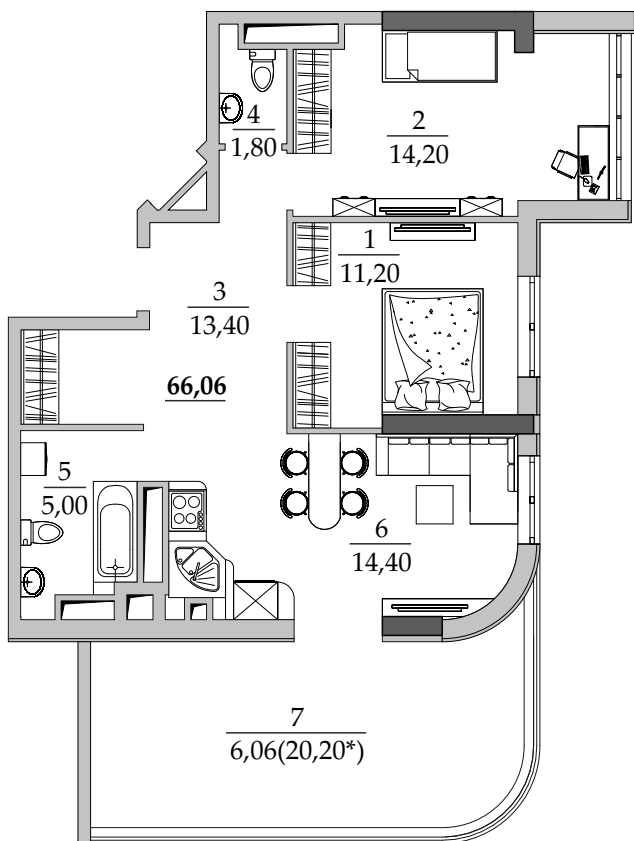

■ План квартиры. М 1:120

185 | Общая площадь, м² 66,06
Жилая площадь, м² 25,40

■ Экспликация помещений

Поз.	Наименование	S, м²
1	Спальная	11,20
2	Спальная	14,20
3	Прихожая	13,40
4	Санузел	1,80
5	Ванная	5,00
6	Кухня	14,40
7	Терраса (20,20 с коэф. 0,3)	6,06
		66,06

■ Расположение квартиры на 20 этаже

■ Габариты помещений. М 1:120