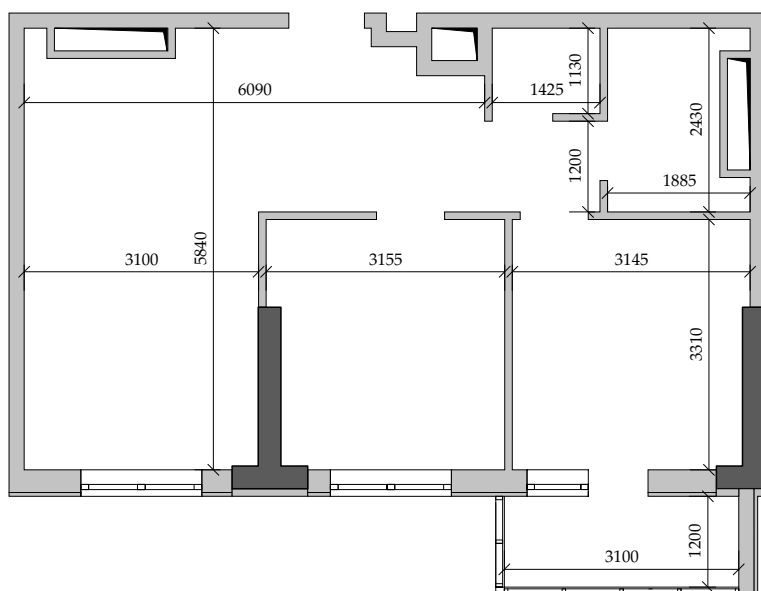

■ План квартиры. М 1:100

183 | Общая площадь, м² 55,40
Жилая площадь, м² 20,30

■ Экспликация помещений

Поз.	Наименование	S, м ²
1	Спальная	10,10
2	Спальная	10,20
3	Прихожая	7,50
4	Санузел	1,70
5	Ванная	3,90
6	Кухня	18,40
7	Лоджия остекл. (3,70 с коэф. 1,0)	3,70
		55,40

■ Габариты помещений. М 1:100

■ Расположение квартиры на 20 этаже