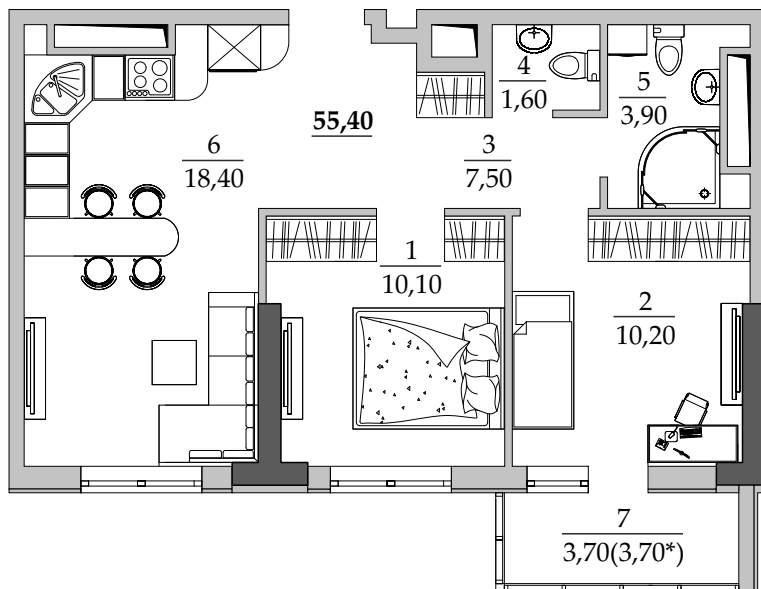

■ План квартиры. М 1:100

183 | Общая площадь, м² 55,40
Жилая площадь, м² 20,30

■ Экспликация помещений

Поз.	Наименование	S, м ²
1	Спальная	10,10
2	Спальная	10,20
3	Прихожая	7,50
4	Санузел	1,70
5	Ванная	3,90
6	Кухня	18,40
7	Лоджия остекл. (3,70 с коэф. 1,0)	3,70
		55,40

■ Габариты помещений. М 1:100

■ Расположение квартиры на 20 этаже