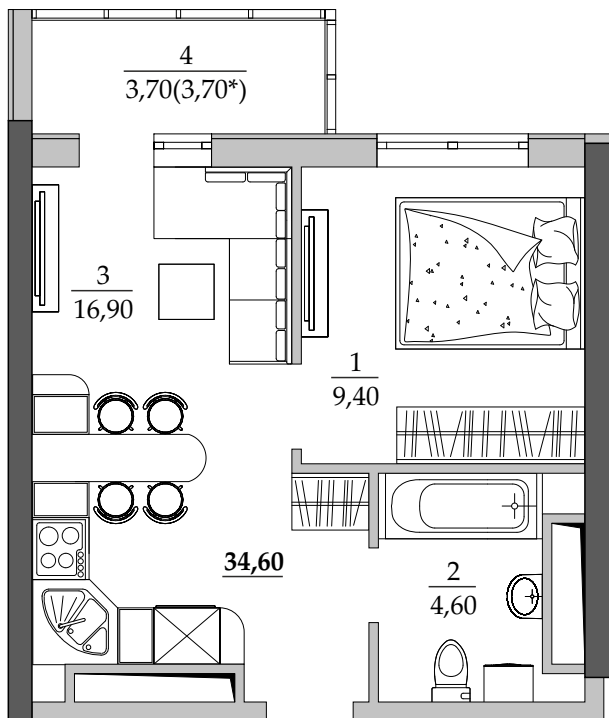

■ План квартиры. М 1:80

179 | Общая площадь, м² 34,60
Жилая площадь, м² 9,40

■ Экспликация помещений

Поз.	Наименование	S, м ²
1	Спальная	9,40
2	Ванная	4,60
3	Кухня	16,90
4	Лоджия остекл. (3,70 с коэф. 1,0)	3,70
		34,60

■ Расположение квартиры на 20 этаже

■ Габариты помещений. М 1:80