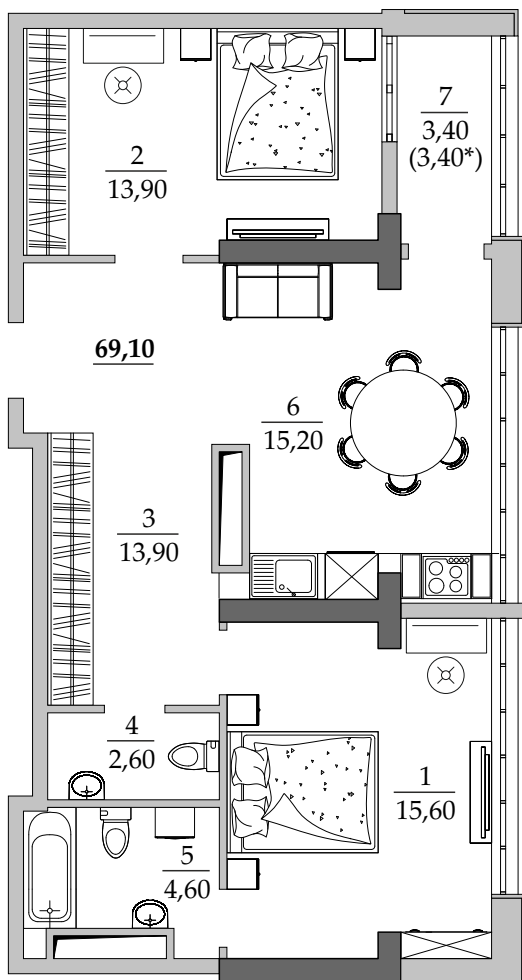

■ План квартиры. М 1:100

176 | Общая площадь, м² 69,10
Жилая площадь, м² 29,50

■ Экспликация помещений

Поз.	Наименование	S, м ²
1	Спальная	15,60
2	Спальная	13,90
3	Прихожая	13,90
4	Санузел	2,60
5	Ванная	4,60
6	Кухня	15,20
7	Лоджия остекл. (3,40 с коэф. 1,0)	3,40
		69,10

■ Расположение квартиры на 19 этаже

■ Габариты помещений. М 1:100