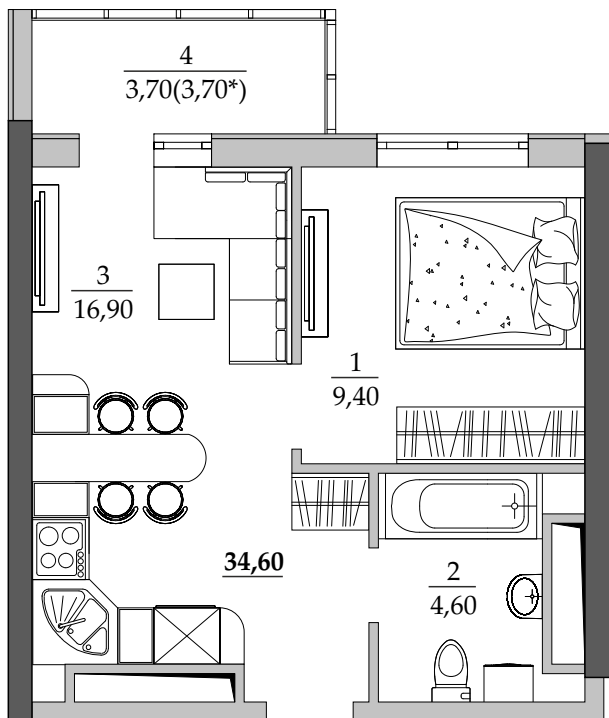

■ План квартиры. М 1:80

171 | Общая площадь, м² 34,60
Жилая площадь, м² 9,40

■ Экспликация помещений

Поз.	Наименование	S, м ²
1	Спальная	9,40
2	Ванная	4,60
3	Кухня	16,90
4	Лоджия остекл. (3,70 с коэф. 1,0)	3,70
		34,60

■ Расположение квартиры на 19 этаже

■ Габариты помещений. М 1:80