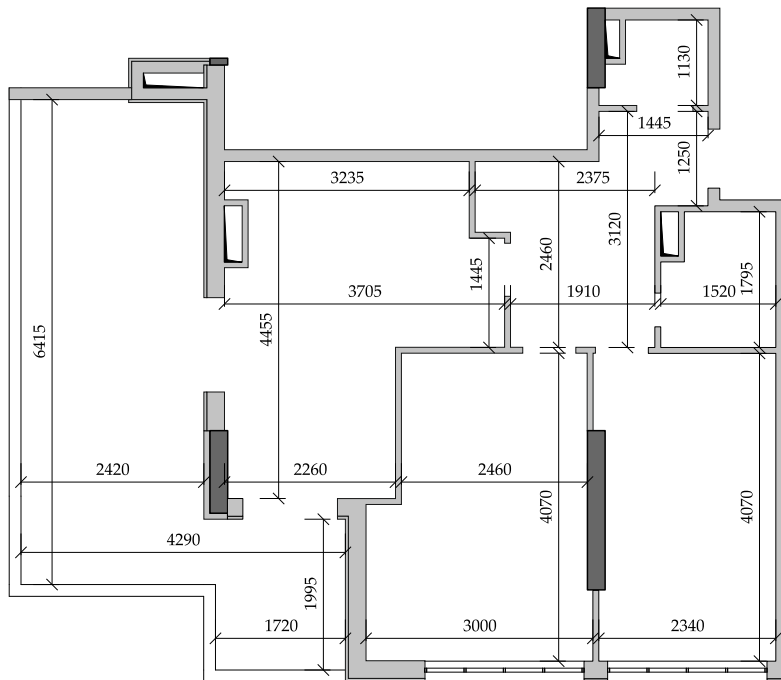

■ План квартиры. М 1:100

170 | Общая площадь, м² | 81,10
 | Жилая площадь, м² | 33,60

■ Экспликация помещений

Поз.	Наименование	S, м ²
1	Спальная	18,10
2	Спальная	15,50
3	Прихожая	10,70
4	Санузел	2,20
5	Ванная	4,10
6	Кухня	21,10
7	Терраса (31,30 с коэф. 0,3)	9,40
		81,10

■ Габариты помещений. М 1:100

■ Расположение квартиры на 16 этаже