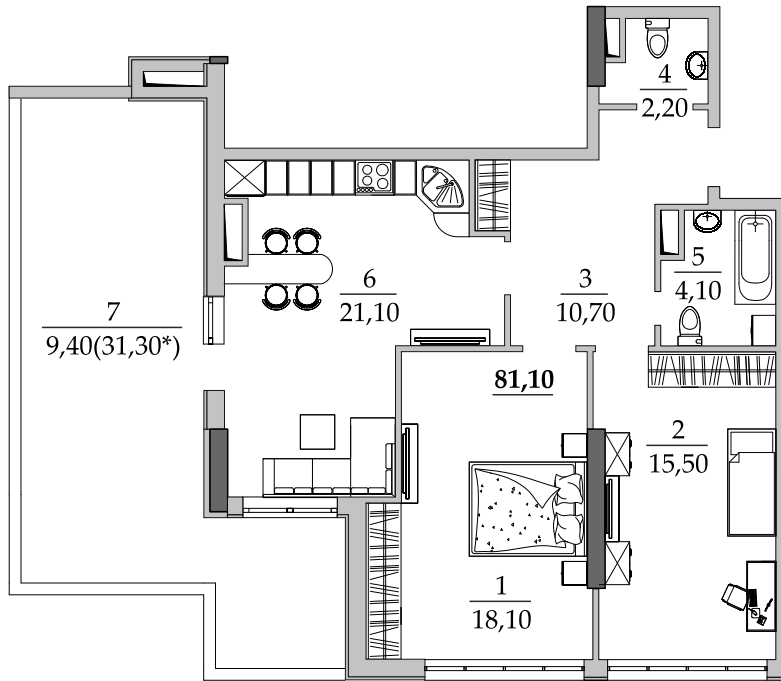

■ План квартиры. М 1:100

170 | Общая площадь, м² | 81,10
 | Жилая площадь, м² | 33,60

■ Экспликация помещений

Поз.	Наименование	S, м ²
1	Спальная	18,10
2	Спальная	15,50
3	Прихожая	10,70
4	Санузел	2,20
5	Ванная	4,10
6	Кухня	21,10
7	Терраса (31,30 с коэф. 0,3)	9,40
		81,10

■ Габариты помещений. М 1:100

■ Расположение квартиры на 16 этаже