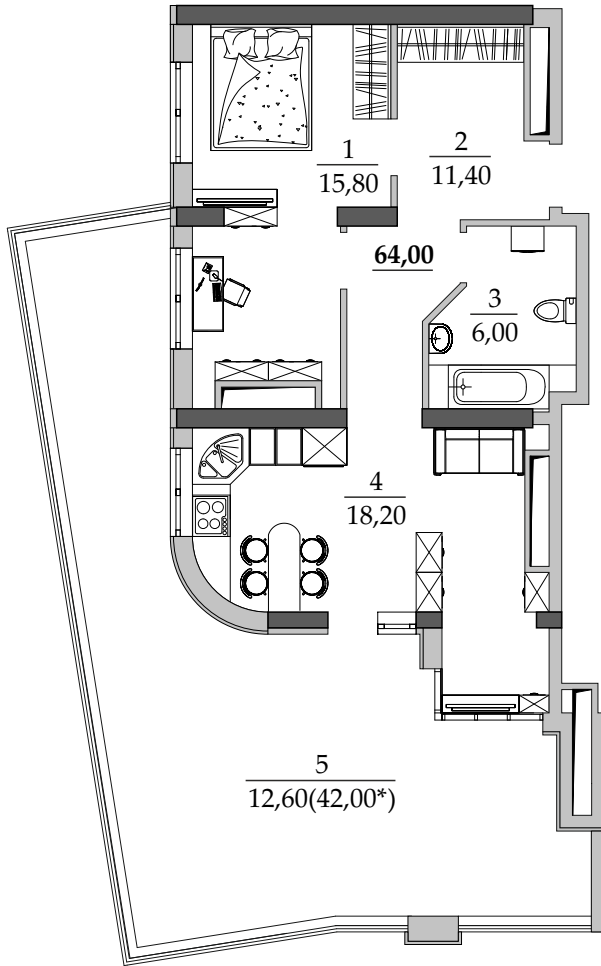

■ План квартиры. М 1:120

169 | Общая площадь, м<sup>2</sup> 64,00  
Жилая площадь, м<sup>2</sup> 15,80

■ Экспликация помещений

Поз.	Наименование	S, м <sup>2</sup>
1	Спальная	15,80
2	Прихожая	11,40
3	Ванная	6,00
4	Кухня	18,20
5	Терраса (42,00 с коэф. 0,3)	12,60
		64,00

■ Расположение квартиры на 18 этаже

■ Габариты помещений. М 1:120