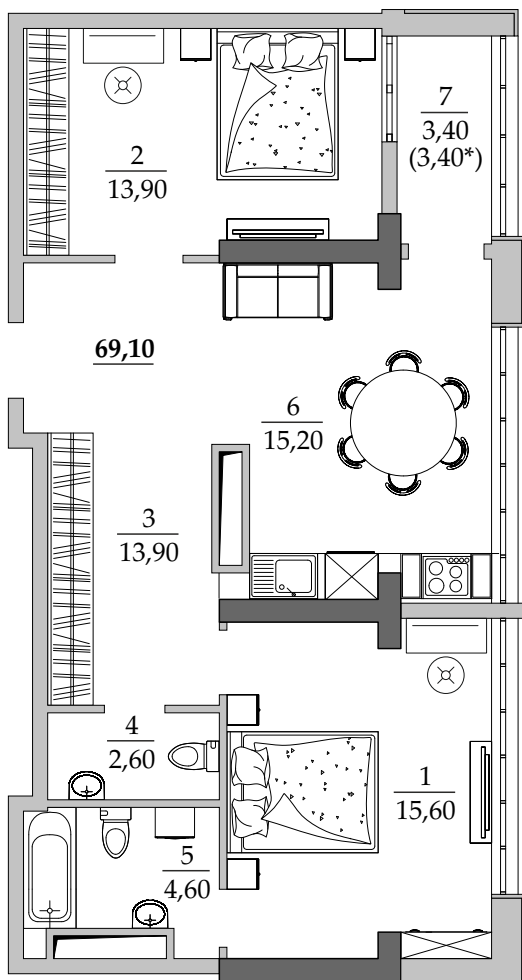

■ План квартиры. М 1:100

166 | Общая площадь, м² 69,10
Жилая площадь, м² 29,50

■ Экспликация помещений

Поз.	Наименование	S, м ²
1	Спальная	15,60
2	Спальная	13,90
3	Прихожая	13,90
4	Санузел	2,60
5	Ванная	4,60
6	Кухня	15,20
7	Лоджия остекл. (3,40 с коэф. 1,0)	3,40
		69,10

■ Расположение квартиры на 18 этаже

■ Габариты помещений. М 1:100