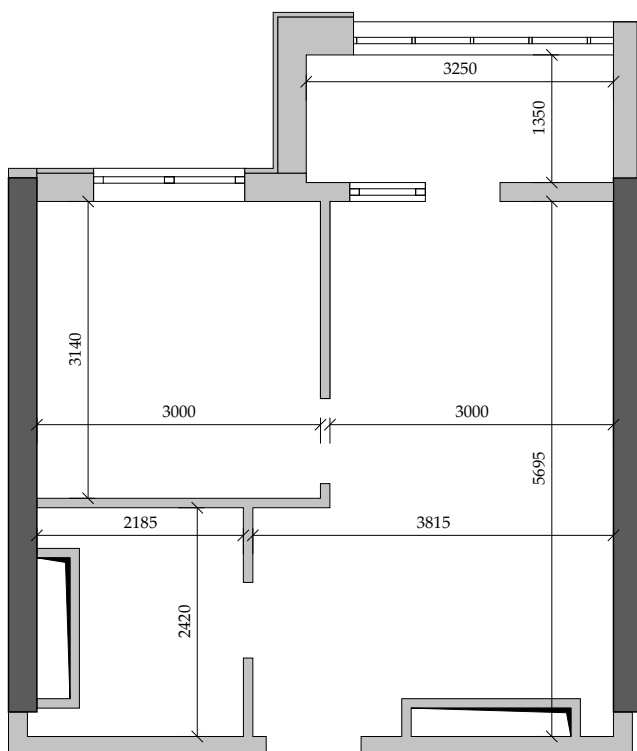

■ План квартиры. М 1:80

■ Габариты помещений. М 1:80

162 | Общая площадь, м<sup>2</sup> 36,80  
Жилая площадь, м<sup>2</sup> 9,50

■ Экспликация помещений

Поз.	Наименование	S, м <sup>2</sup>
1	Спальная	9,50
2	Ванная	4,60
3	Кухня	18,30
4	Лоджия остекл. (4,40 с коэф. 1,0)	4,40
		36,80

■ Расположение квартиры на 18 этаже