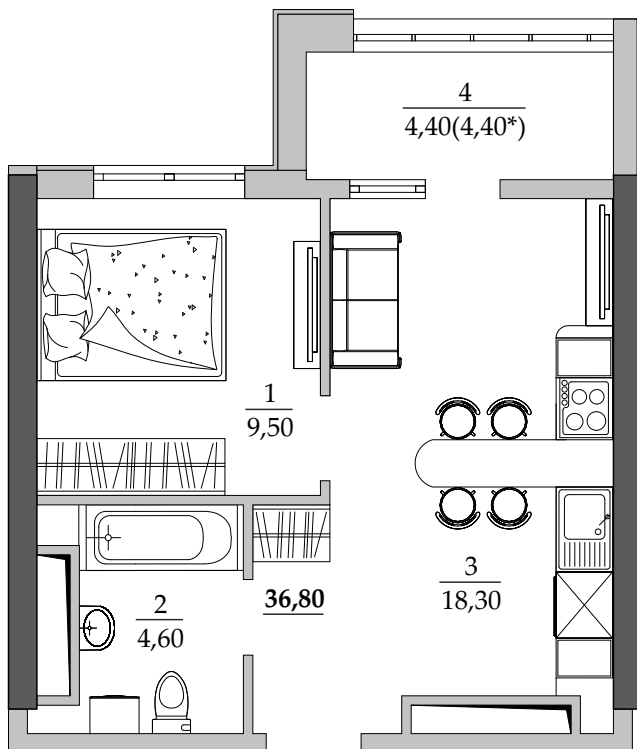

■ План квартиры. М 1:80

■ Габариты помещений. М 1:80

162 | Общая площадь, м<sup>2</sup> 36,80  
Жилая площадь, м<sup>2</sup> 9,50

■ Экспликация помещений

Поз.	Наименование	S, м <sup>2</sup>
1	Спальная	9,50
2	Ванная	4,60
3	Кухня	18,30
4	Лоджия остекл. (4,40 с коэф. 1,0)	4,40
		36,80

■ Расположение квартиры на 18 этаже