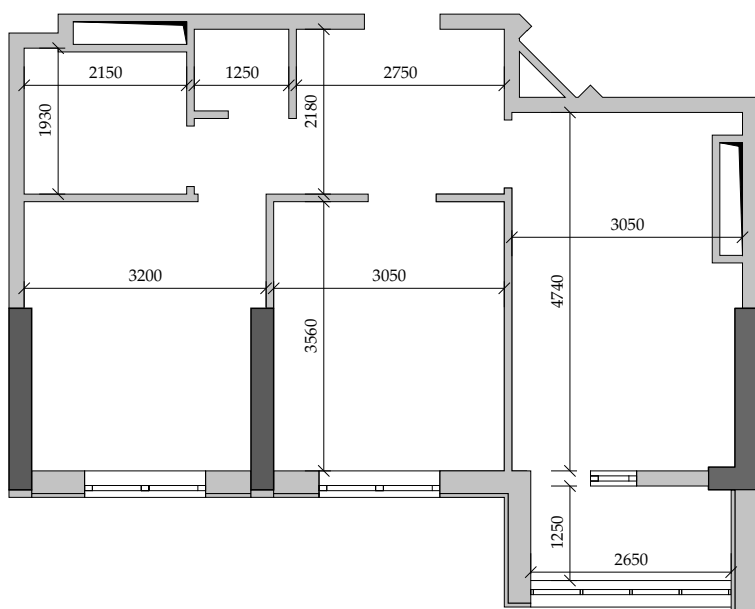

■ План квартиры. М 1:100

157 | Общая площадь, м<sup>2</sup> 51,60  
Жилая площадь, м<sup>2</sup> 21,70

■ Экспликация помещений

Поз.	Наименование	S, м <sup>2</sup>
1	Спальная	10,90
2	Спальная	10,80
3	Прихожая	7,40
4	Санузел	1,40
5	Ванная	4,10
6	Кухня	13,60
7	Лоджия остекл. (3,40 с коэф. 1,0)	3,40
		51,60

■ Габариты помещений. М 1:100

■ Расположение квартиры на 17 этаже