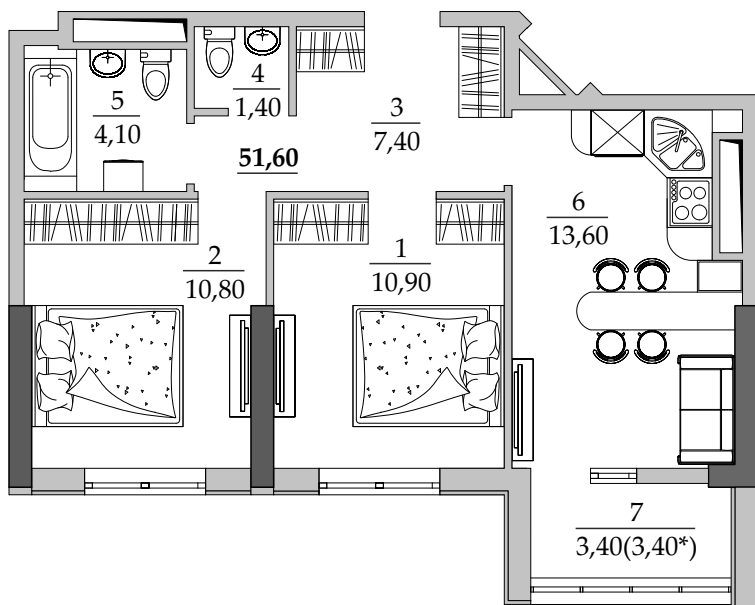

■ План квартиры. М 1:100

157 | Общая площадь, м<sup>2</sup> 51,60  
Жилая площадь, м<sup>2</sup> 21,70

■ Экспликация помещений

Поз.	Наименование	S, м <sup>2</sup>
1	Спальная	10,90
2	Спальная	10,80
3	Прихожая	7,40
4	Санузел	1,40
5	Ванная	4,10
6	Кухня	13,60
7	Лоджия остекл. (3,40 с коэф. 1,0)	3,40
		51,60

■ Габариты помещений. М 1:100

■ Расположение квартиры на 17 этаже