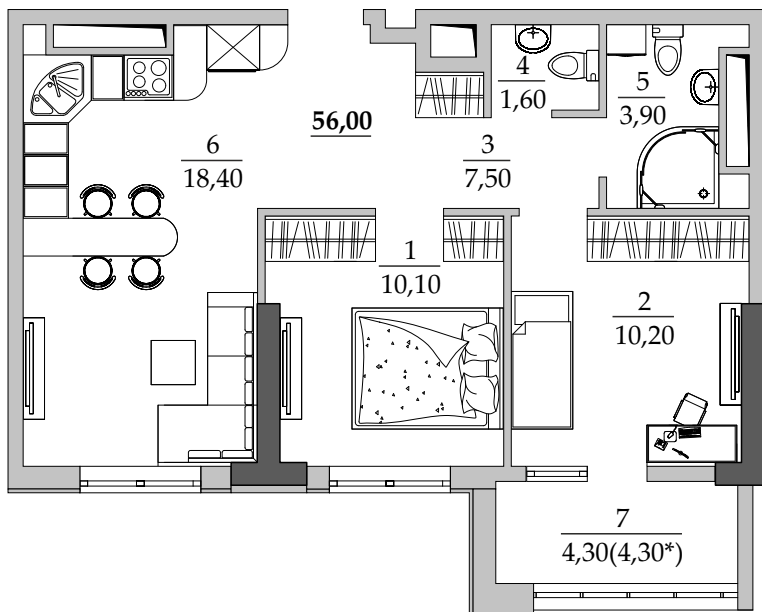

■ План квартиры. М 1:100

155 | Общая площадь, м² 56,00
Жилая площадь, м² 20,30

■ Экспликация помещений

Поз.	Наименование	S, м ²
1	Спальная	10,10
2	Спальная	10,20
3	Прихожая	7,50
4	Санузел	1,70
5	Ванная	3,90
6	Кухня	18,40
7	Лоджия остекл. (4,30 с коэф. 1,0)	4,30
		56,00

■ Габариты помещений. М 1:100

■ Расположение квартиры на 17 этаже