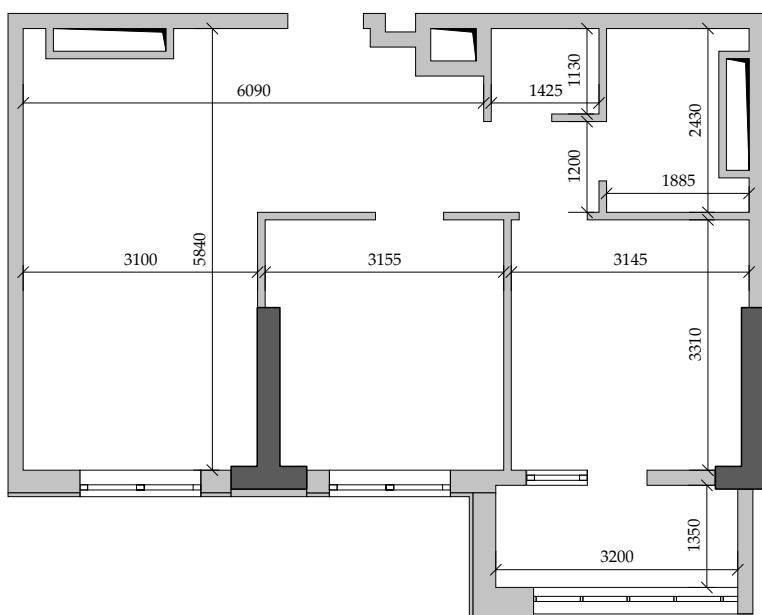

■ План квартиры. М 1:100

155 | Общая площадь, м² 56,00
Жилая площадь, м² 20,30

■ Экспликация помещений

Поз.	Наименование	S, м ²
1	Спальная	10,10
2	Спальная	10,20
3	Прихожая	7,50
4	Санузел	1,70
5	Ванная	3,90
6	Кухня	18,40
7	Лоджия остекл. (4,30 с коэф. 1,0)	4,30
		56,00

■ Габариты помещений. М 1:100

■ Расположение квартиры на 17 этаже