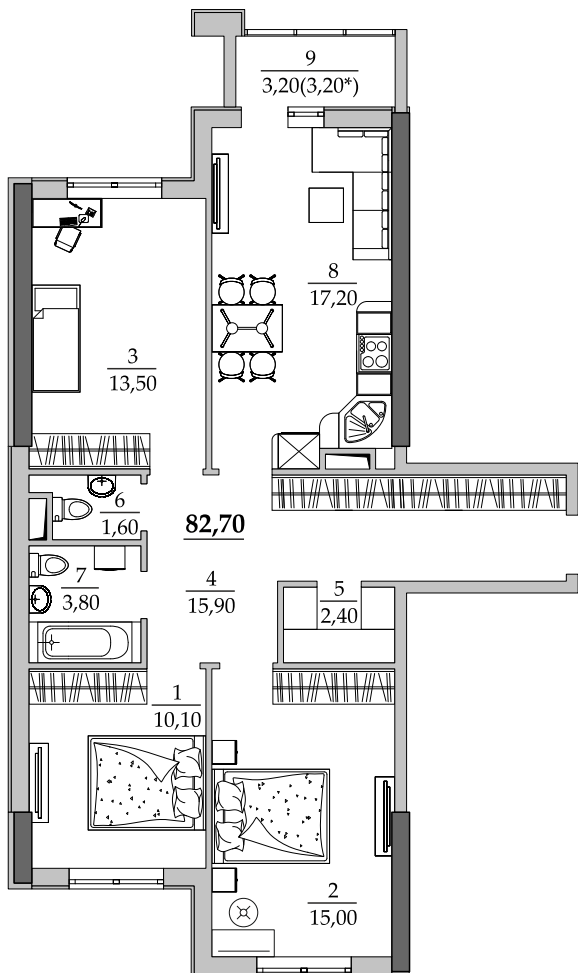

■ План квартиры. М 1:130

152 | Общая площадь, м² 82,70
Жилая площадь, м² 38,60

■ Экспликация помещений

Поз.	Наименование	S, м ²
1	Спальная	10,10
2	Спальная	15,00
3	Спальная	13,50
4	Прихожая	15,90
5	Гардеробная	2,40
6	Санузел	1,60
7	Ванная	3,80
8	Кухня	17,20
9	Лоджия остекл. (3,20 с коэф. 1,0)	3,20
		82,70

■ Расположение квартиры на 15 этаже

■ Габариты помещений. М 1:130