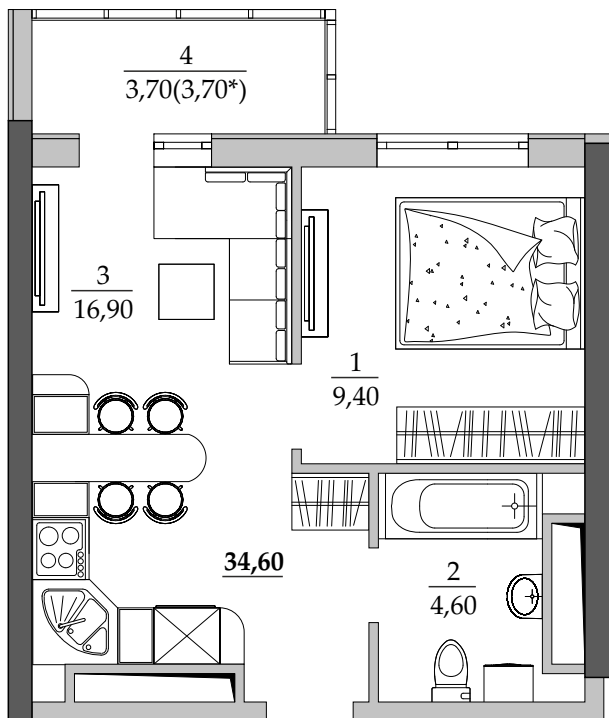

■ План квартиры. М 1:80

151 | Общая площадь, м<sup>2</sup> 34,60  
Жилая площадь, м<sup>2</sup> 9,40

■ Экспликация помещений

Поз.	Наименование	S, м <sup>2</sup>
1	Спальная	9,40
2	Ванная	4,60
3	Кухня	16,90
4	Лоджия остекл. (3,70 с коэф. 1,0)	3,70
		34,60

■ Расположение квартиры на 17 этаже

■ Габариты помещений. М 1:80