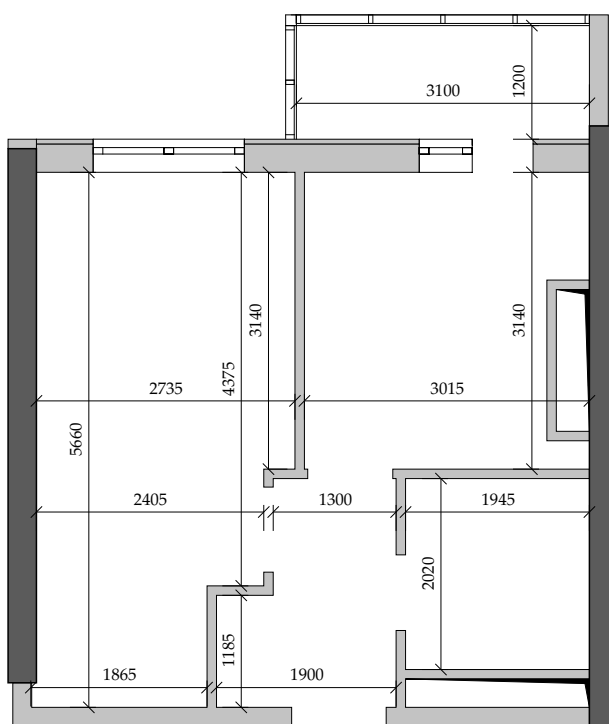

■ План квартиры. М 1:80

■ Габариты помещений. М 1:80

150 | Общая площадь, м² 34,30
Жилая площадь, м² 13,90

■ Экспликация помещений

Поз.	Наименование	S, м ²
1	Спальная	13,90
2	Прихожая	3,90
3	Ванная	4,10
4	Кухня	8,70
5	Лоджия остекл. (3,70 с коэф. 1,0)	3,70
		34,30

■ Расположение квартиры на 16 этаже