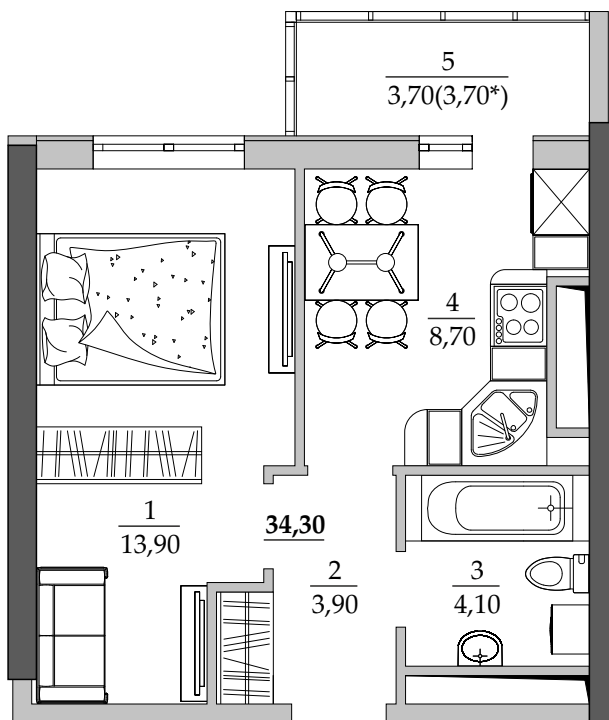

■ План квартиры. М 1:80

■ Габариты помещений. М 1:80

150 | Общая площадь, м² 34,30
Жилая площадь, м² 13,90

■ Экспликация помещений

Поз.	Наименование	S, м ²
1	Спальная	13,90
2	Прихожая	3,90
3	Ванная	4,10
4	Кухня	8,70
5	Лоджия остекл. (3,70 с коэф. 1,0)	3,70
		34,30

■ Расположение квартиры на 16 этаже