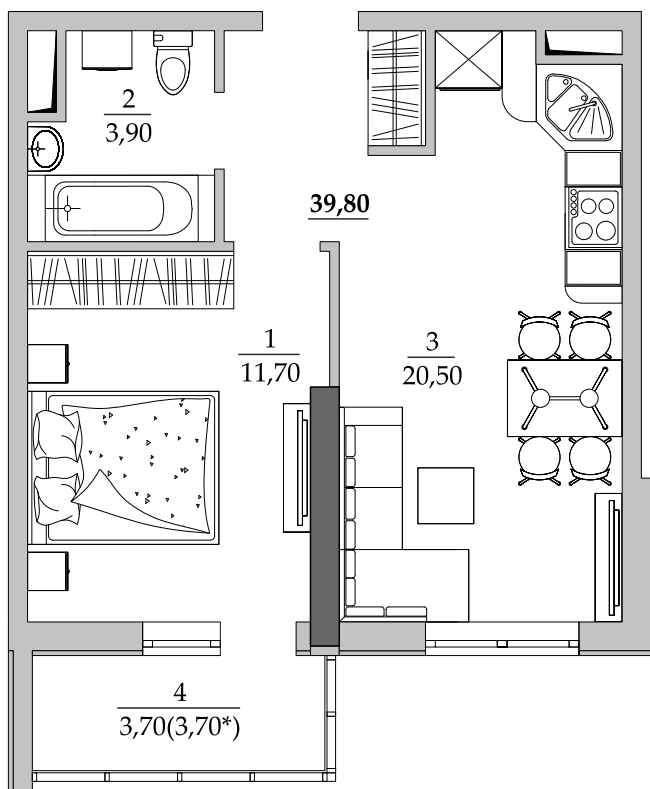

■ План квартиры. М 1:80

15 | Общая площадь, м² 39,80
Жилая площадь, м² 11,70

■ Экспликация помещений

Поз.	Наименование	S, м ²
1	Спальная	11,70
2	Ванная	3,90
3	Кухня	20,50
4	Лоджия остекл. (3,70 с коэф. 1,0)	3,70
		39,80

■ Расположение квартиры на 3 этаже

■ Габариты помещений. М 1:80