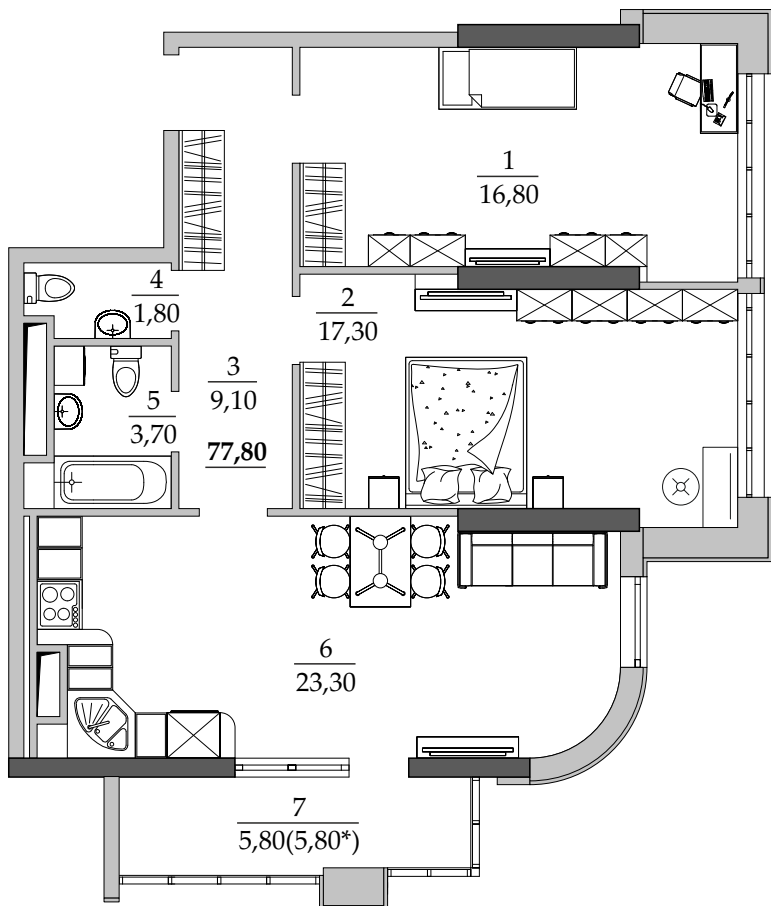

■ План квартиры. М 1:100

■ Габариты помещений. М 1:100

148 | Общая площадь, м<sup>2</sup> 77,80  
Жилая площадь, м<sup>2</sup> 34,10

■ Экспликация помещений

Поз.	Наименование	S, м <sup>2</sup>
1	Спальная	16,80
2	Спальная	17,30
3	Прихожая	9,10
4	Санузел	1,80
5	Ванная	3,70
6	Кухня	23,30
7	Лоджия остекл. (5,80 с коэф. 1,0)	5,80
		77,80

■ Расположение квартиры на 16 этаже