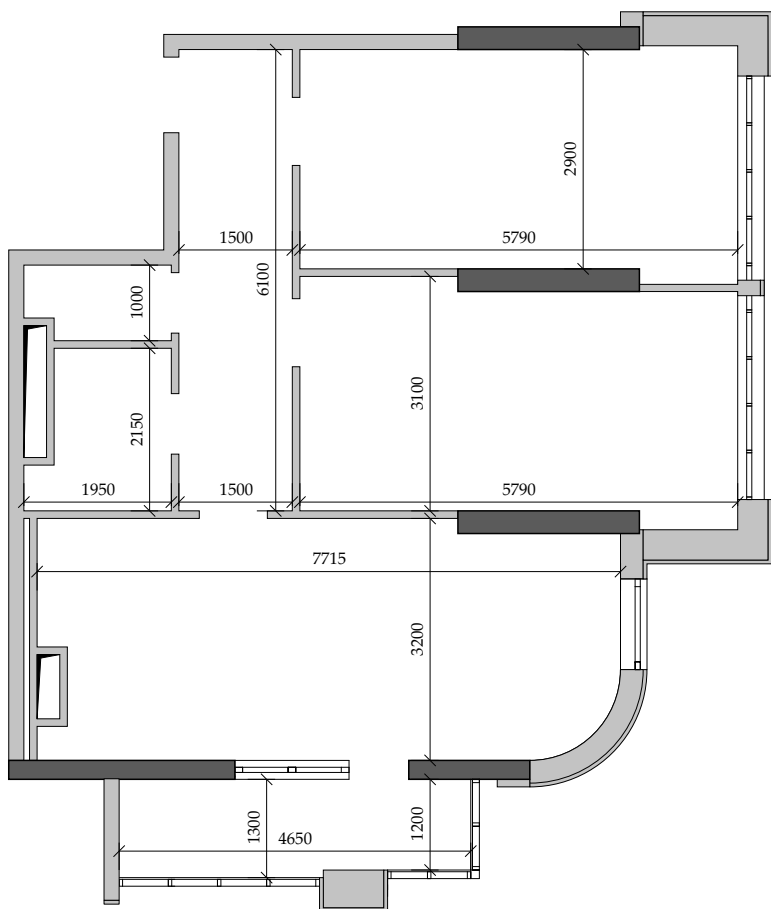

■ План квартиры. М 1:100

■ Габариты помещений. М 1:100

148 | Общая площадь, м<sup>2</sup> 77,80  
Жилая площадь, м<sup>2</sup> 34,10

■ Экспликация помещений

Поз.	Наименование	S, м <sup>2</sup>
1	Спальная	16,80
2	Спальная	17,30
3	Прихожая	9,10
4	Санузел	1,80
5	Ванная	3,70
6	Кухня	23,30
7	Лоджия остекл. (5,80 с коэф. 1,0)	5,80
		77,80

■ Расположение квартиры на 16 этаже