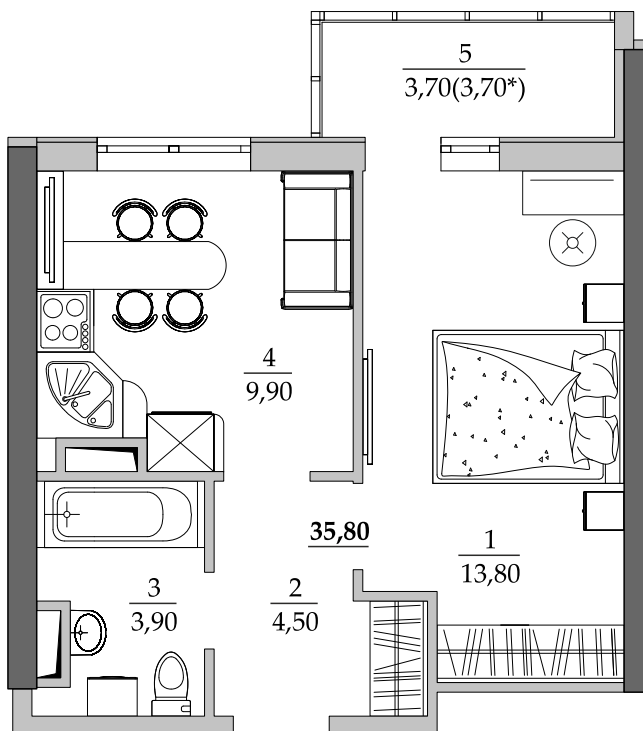

■ План квартиры. М 1:80

143 | Общая площадь, м<sup>2</sup> 35,80  
Жилая площадь, м<sup>2</sup> 13,80

■ Экспликация помещений

Поз.	Наименование	S, м <sup>2</sup>
1	Спальная	13,80
2	Прихожая	4,50
3	Ванная	3,90
4	Кухня	9,90
5	Лоджия остекл. (3,70 с коэф. 1,0)	3,70
		35,80

■ Расположение квартиры на 14 этаже

■ Габариты помещений. М 1:80