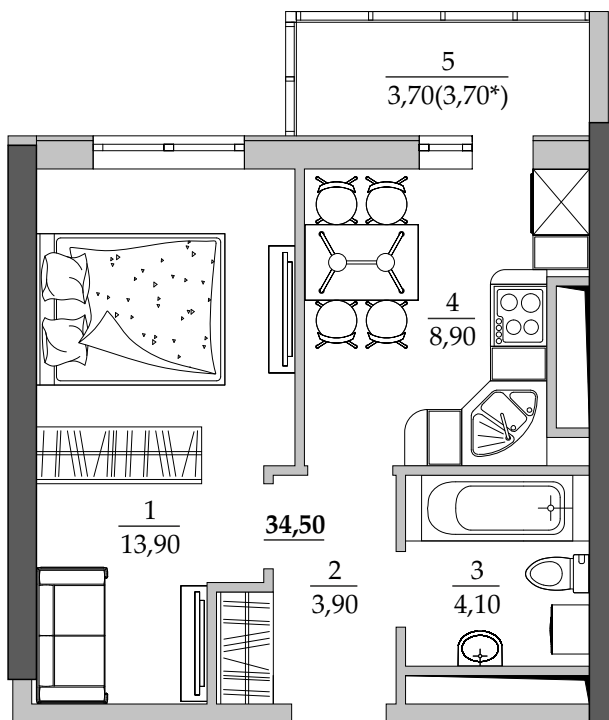

■ План квартиры. М 1:80

■ Габариты помещений. М 1:80

140 | Общая площадь, м² 34,50
Жилая площадь, м² 13,90

■ Экспликация помещений

Поз.	Наименование	S, м ²
1	Спальная	13,90
2	Прихожая	3,90
3	Ванная	4,10
4	Кухня	8,90
5	Лоджия остекл. (3,70 с коэф. 1,0)	3,70
		34,50

■ Расположение квартиры на 15 этаже