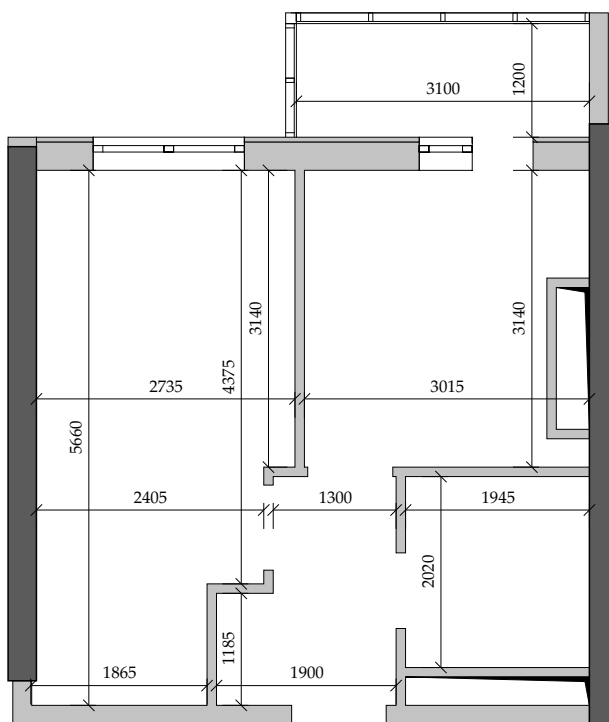

■ План квартиры. М 1:80

■ Габариты помещений. М 1:80

140 | Общая площадь, м² 34,50
Жилая площадь, м² 13,90

■ Экспликация помещений

Поз.	Наименование	S, м ²
1	Спальная	13,90
2	Прихожая	3,90
3	Ванная	4,10
4	Кухня	8,90
5	Лоджия остекл. (3,70 с коэф. 1,0)	3,70
		34,50

■ Расположение квартиры на 15 этаже