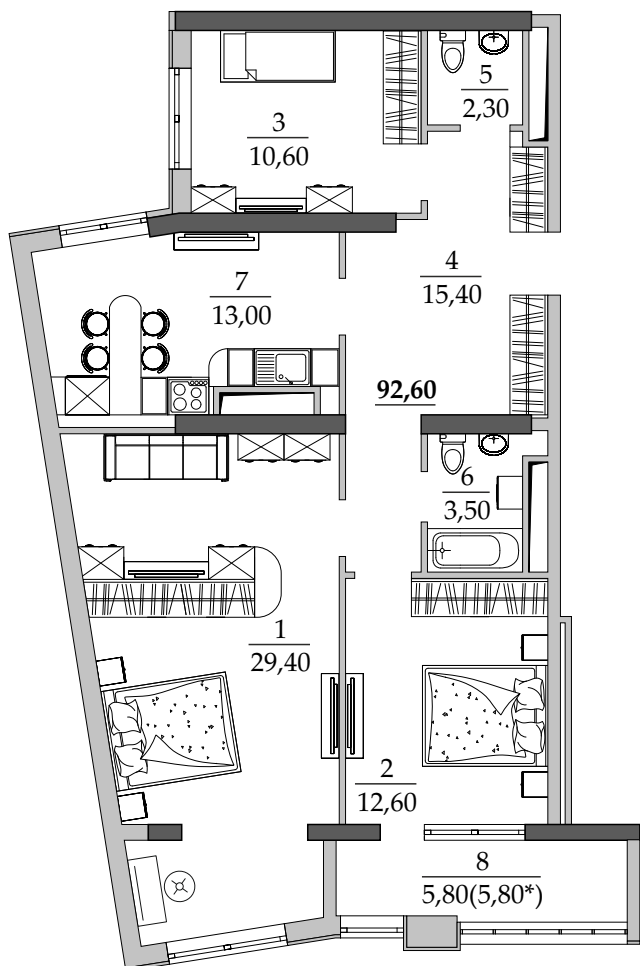

■ План квартиры. М 1:120

139 | Общая площадь, м² 92,60
Жилая площадь, м² 52,60

■ Экспликация помещений

Поз.	Наименование	S, м ²
1	Спальная	29,40
2	Спальная	12,60
3	Спальная	10,60
4	Прихожая	15,50
5	Санузел	2,40
6	Ванная	3,70
7	Кухня	13,30
8	Лоджия остекл. (5,80 с коэф. 1,0)	5,80
		92,60

■ Расположение квартиры на 15 этаже

■ Габариты помещений. М 1:120