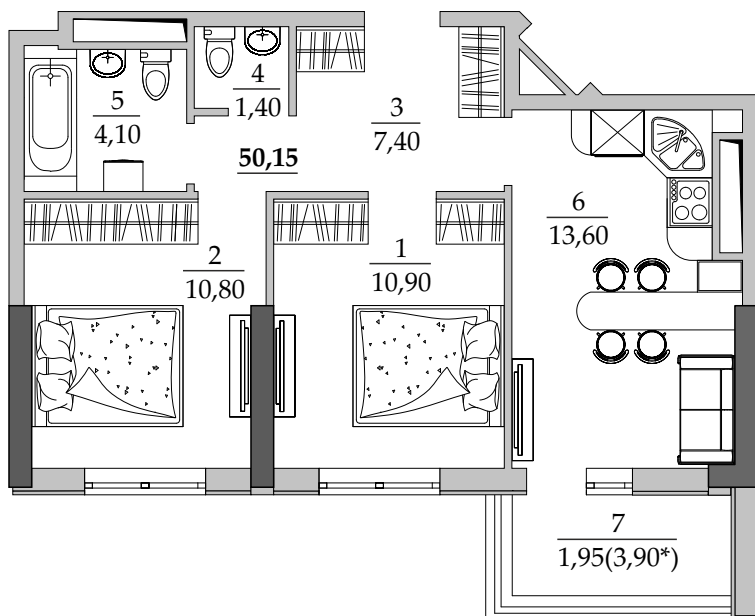

■ План квартиры. М 1:100

137 | Общая площадь, м² 50,15
Жилая площадь, м² 21,70

■ Экспликация помещений

Поз.	Наименование	S, м ²
1	Спальная	10,90
2	Спальная	10,80
3	Прихожая	7,40
4	Санузел	1,40
5	Ванная	4,10
6	Кухня	13,60
7	Балкон (3,90 с коэф. 0,5)	1,95
		50,15

■ Габариты помещений. М 1:100

■ Расположение квартиры на 15 этаже