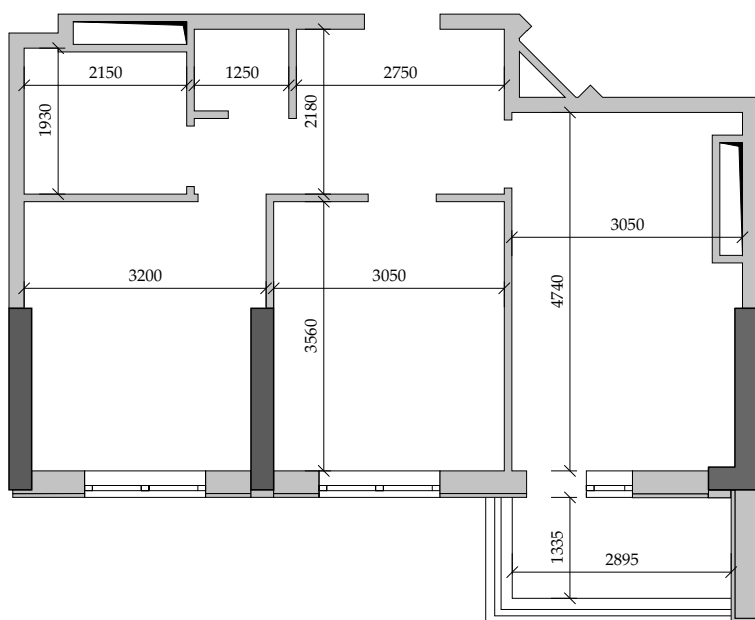

■ План квартиры. М 1:100

137 | Общая площадь, м² 50,15
Жилая площадь, м² 21,70

■ Экспликация помещений

Поз.	Наименование	S, м ²
1	Спальная	10,90
2	Спальная	10,80
3	Прихожая	7,40
4	Санузел	1,40
5	Ванная	4,10
6	Кухня	13,60
7	Балкон (3,90 с коэф. 0,5)	1,95
		50,15

■ Габариты помещений. М 1:100

■ Расположение квартиры на 15 этаже