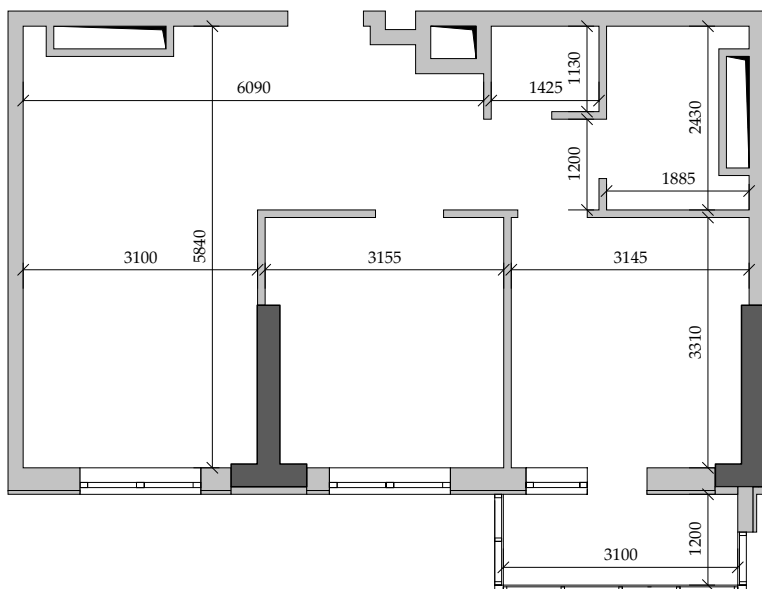

■ План квартиры. М 1:100

135 | Общая площадь, м² 54,66
Жилая площадь, м² 20,30

■ Экспликация помещений

Поз.	Наименование	S, м ²
1	Спальная	10,10
2	Спальная	10,20
3	Прихожая	7,50
4	Санузел	1,70
5	Ванная	3,90
6	Кухня	18,40
7	Лоджия остекл. (3,70 с коэф. 1,0)	3,70
		54,66

■ Габариты помещений. М 1:100

■ Расположение квартиры на 15 этаже