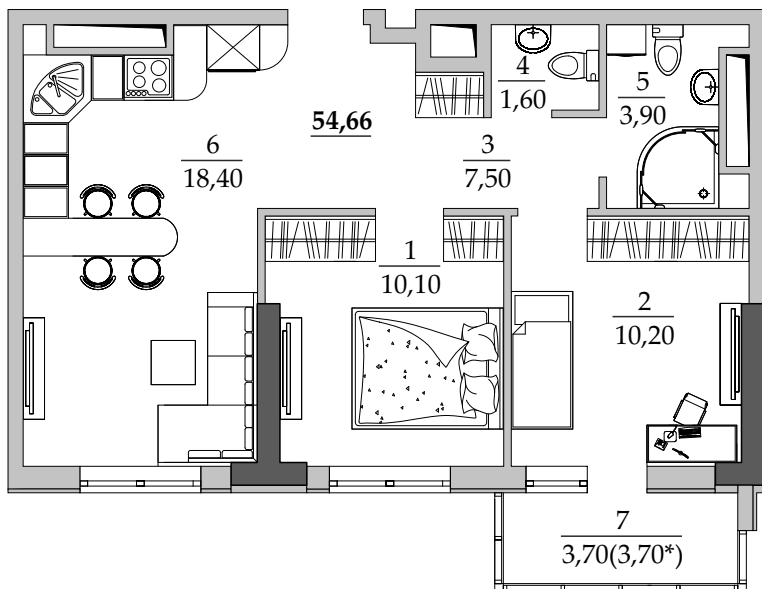

■ План квартиры. М 1:100

135 | Общая площадь, м² 54,66
Жилая площадь, м² 20,30

■ Экспликация помещений

Поз.	Наименование	S, м ²
1	Спальная	10,10
2	Спальная	10,20
3	Прихожая	7,50
4	Санузел	1,70
5	Ванная	3,90
6	Кухня	18,40
7	Лоджия остекл. (3,70 с коэф. 1,0)	3,70
		54,66

■ Габариты помещений. М 1:100

■ Расположение квартиры на 15 этаже