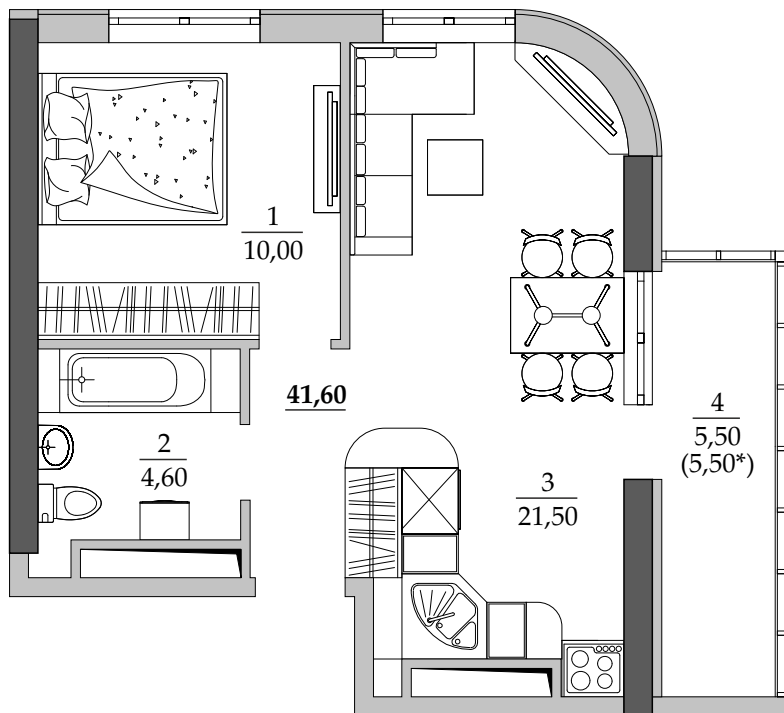

■ План квартиры. М 1:80

133 | Общая площадь, м² 41,60
Жилая площадь, м² 10,00

■ Экспликация помещений

Поз.	Наименование	S, м ²
1	Спальная	10,00
2	Ванная	4,60
3	Кухня	21,50
4	Лоджия остекл. (5,50 с коэф. 1,0)	5,50
		41,60

■ Расположение квартиры на 15 этаже

■ Габариты помещений. М 1:80