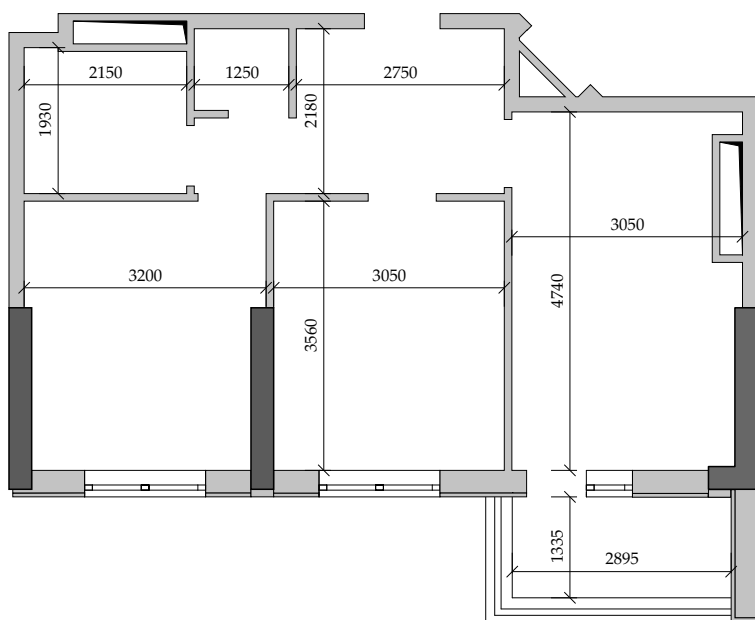

■ План квартиры. М 1:100

127 | Общая площадь, м<sup>2</sup> 50,05  
Жилая площадь, м<sup>2</sup> 21,70

■ Экспликация помещений

Поз.	Наименование	S, м <sup>2</sup>
1	Спальная	10,90
2	Спальная	10,80
3	Прихожая	7,30
4	Санузел	1,40
5	Ванная	4,10
6	Кухня	13,60
7	Балкон (3,90 с коэф. 0,5)	1,95
		50,05

■ Габариты помещений. М 1:100

■ Расположение квартиры на 14 этаже