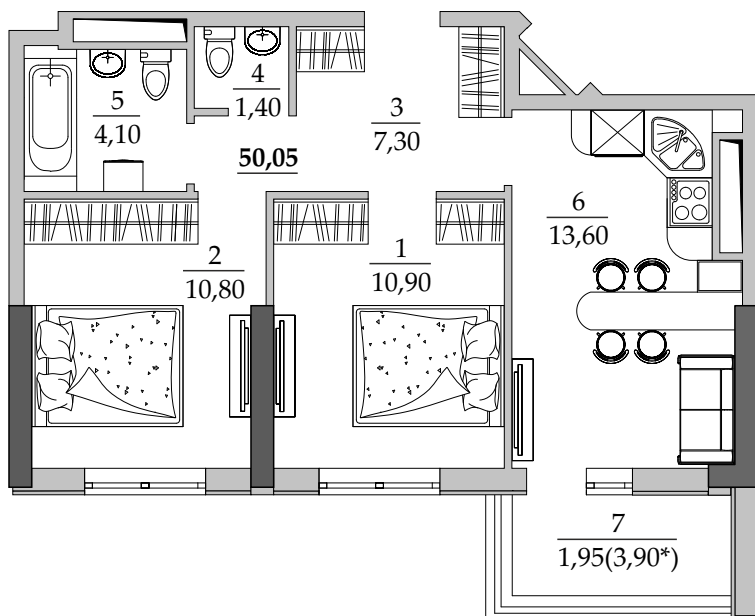

■ План квартиры. М 1:100

127 | Общая площадь, м<sup>2</sup> 50,05  
Жилая площадь, м<sup>2</sup> 21,70

■ Экспликация помещений

Поз.	Наименование	S, м <sup>2</sup>
1	Спальная	10,90
2	Спальная	10,80
3	Прихожая	7,30
4	Санузел	1,40
5	Ванная	4,10
6	Кухня	13,60
7	Балкон (3,90 с коэф. 0,5)	1,95
		50,05

■ Габариты помещений. М 1:100

■ Расположение квартиры на 14 этаже