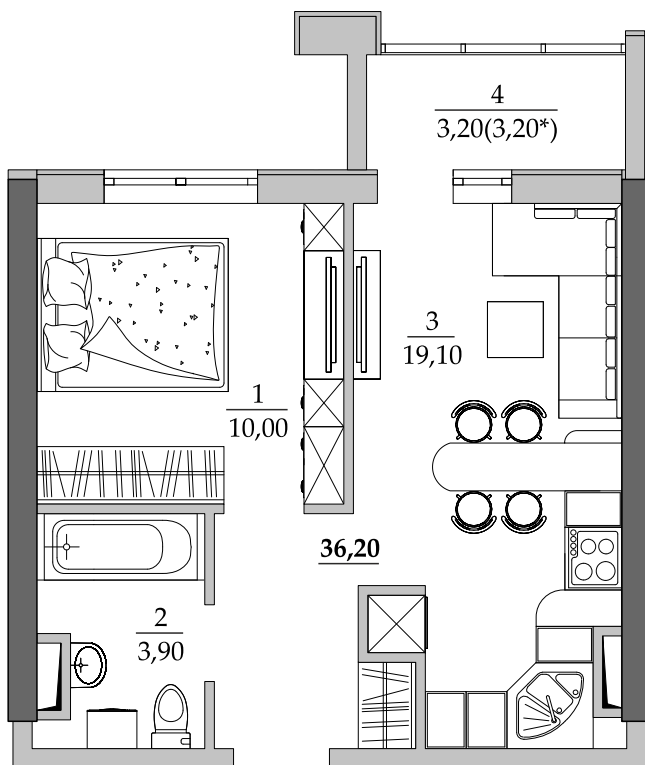

■ План квартиры. М 1:80

■ Габариты помещений. М 1:80

123 | Общая площадь, м<sup>2</sup> 36,20  
Жилая площадь, м<sup>2</sup> 10,00

■ Экспликация помещений

Поз.	Наименование	S, м <sup>2</sup>
1	Спальная	10,00
2	Ванная	3,90
3	Кухня	19,20
4	Лоджия остекл. (3,20 с коэф. 1,0)	3,20
		36,20

■ Расположение квартиры на 13 этаже