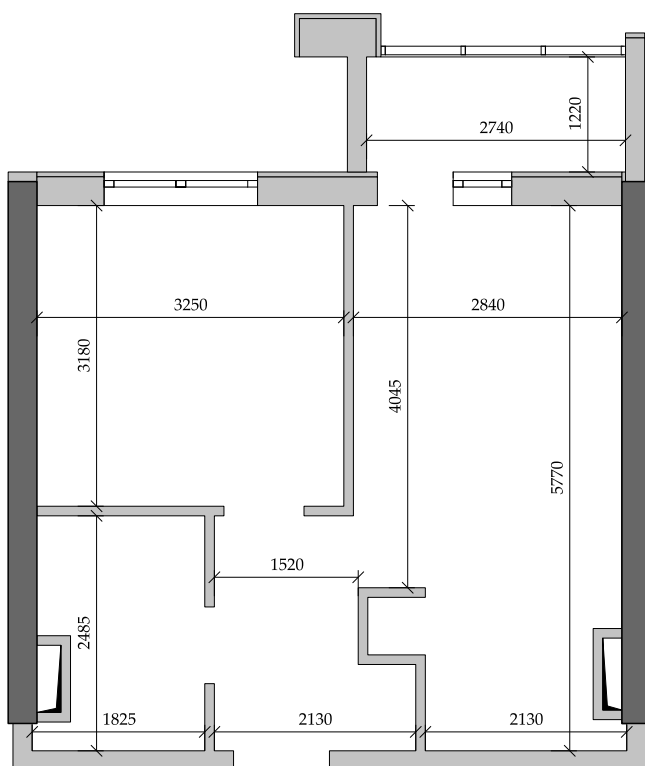

■ План квартиры. М 1:80

■ Габариты помещений. М 1:80

123 | Общая площадь, м<sup>2</sup> 36,20  
Жилая площадь, м<sup>2</sup> 10,00

■ Экспликация помещений

Поз.	Наименование	S, м <sup>2</sup>
1	Спальная	10,00
2	Ванная	3,90
3	Кухня	19,20
4	Лоджия остекл. (3,20 с коэф. 1,0)	3,20
		36,20

■ Расположение квартиры на 13 этаже