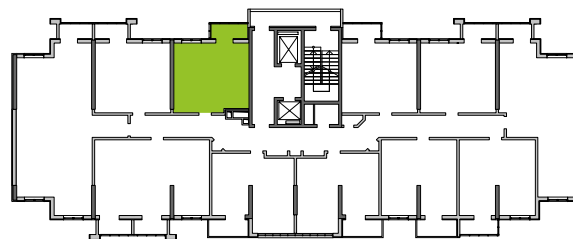

■ План квартиры. М 1:80

121 | Общая площадь, м² 35,80
Жилая площадь, м² 13,80

■ Экспликация помещений

Поз.	Наименование	S, м ²
1	Спальная	13,80
2	Прихожая	4,50
3	Ванная	3,90
4	Кухня	9,90
5	Лоджия остекл. (3,70 с коэф. 1,0)	3,70
		35,80

■ Расположение квартиры на 12 этаже

■ Габариты помещений. М 1:80