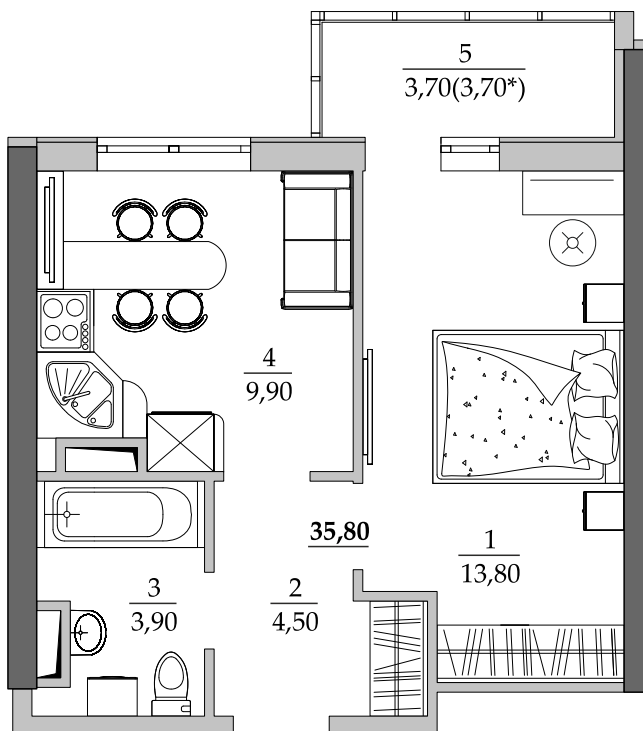

■ План квартиры. М 1:80

121 | Общая площадь, м² 35,80
Жилая площадь, м² 13,80

■ Экспликация помещений

Поз.	Наименование	S, м ²
1	Спальная	13,80
2	Прихожая	4,50
3	Ванная	3,90
4	Кухня	9,90
5	Лоджия остекл. (3,70 с коэф. 1,0)	3,70
		35,80

■ Расположение квартиры на 12 этаже

■ Габариты помещений. М 1:80