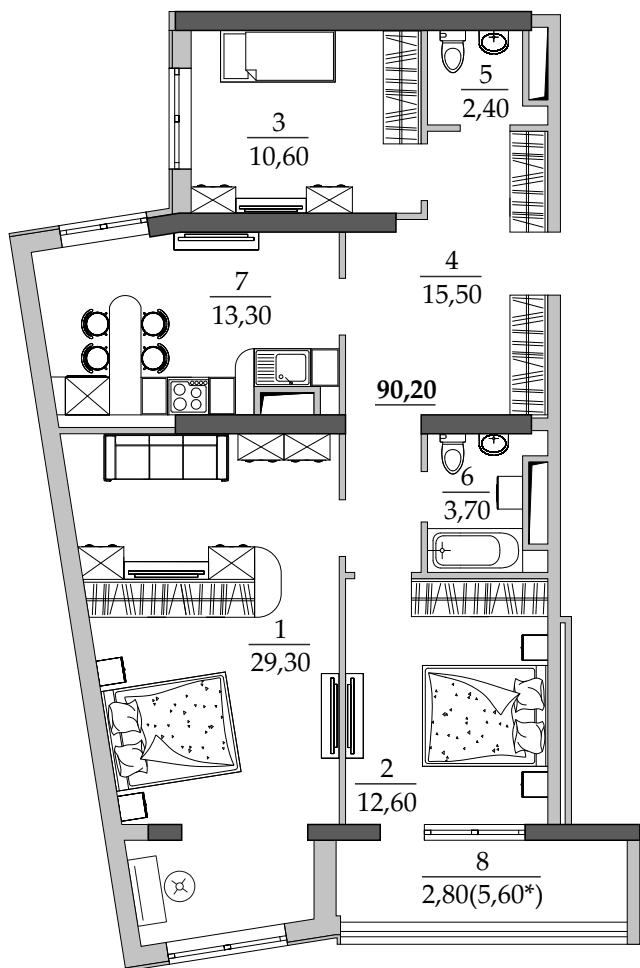

■ План квартиры. М 1:120

119 | Общая площадь, м<sup>2</sup> 90,20  
Жилая площадь, м<sup>2</sup> 52,50

■ Экспликация помещений

Поз.	Наименование	S, м <sup>2</sup>
1	Спальная	29,30
2	Спальная	12,60
3	Спальная	10,60
4	Прихожая	15,50
5	Санузел	2,40
6	Ванная	3,70
7	Кухня	13,30
8	Балкон (5,60 с коэф. 0,5)	2,80
		90,20

■ Расположение квартиры на 13 этаже

■ Габариты помещений. М 1:120