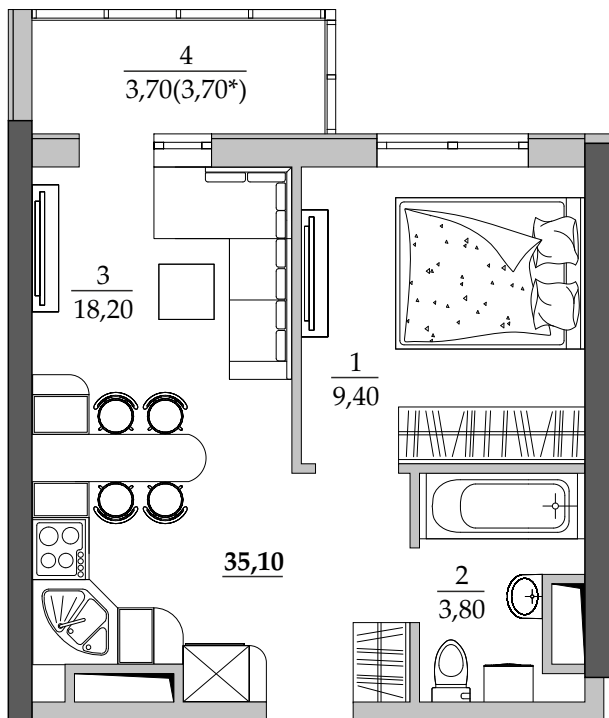

■ План квартиры. М 1:80

11 | Общая площадь, м² 35,10
Жилая площадь, м² 9,40

■ Экспликация помещений

Поз.	Наименование	S, м ²
1	Спальная	9,40
2	Ванная	3,80
3	Кухня	18,20
4	Лоджия остекл. (3,70 с коэф. 1,0)	3,70
		35,10

■ Расположение квартиры на 3 этаже

■ Габариты помещений. М 1:80