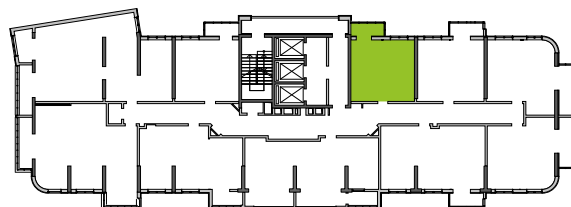

■ План квартиры. М 1:80

11 | Общая площадь, м² 35,10
Жилая площадь, м² 9,40

■ Экспликация помещений

Поз.	Наименование	S, м ²
1	Спальная	9,40
2	Ванная	3,80
3	Кухня	18,20
4	Лоджия остекл. (3,70 с коэф. 1,0)	3,70
		35,10

■ Расположение квартиры на 3 этаже

■ Габариты помещений. М 1:80