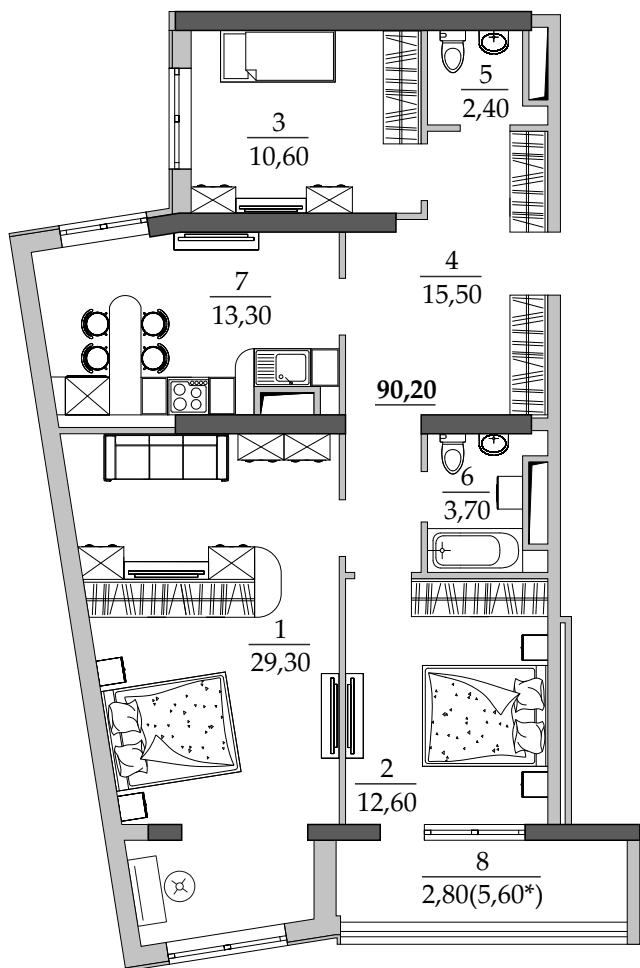

■ План квартиры. М 1:120

109 | Общая площадь, м² 90,20
Жилая площадь, м² 52,50

■ Экспликация помещений

Поз.	Наименование	S, м ²
1	Спальная	29,30
2	Спальная	12,60
3	Спальная	10,60
4	Прихожая	15,50
5	Санузел	2,40
6	Ванная	3,70
7	Кухня	13,30
8	Балкон (5,60 с коэф. 0,5)	2,80
		90,20

■ Расположение квартиры на 12 этаже

■ Габариты помещений. М 1:120