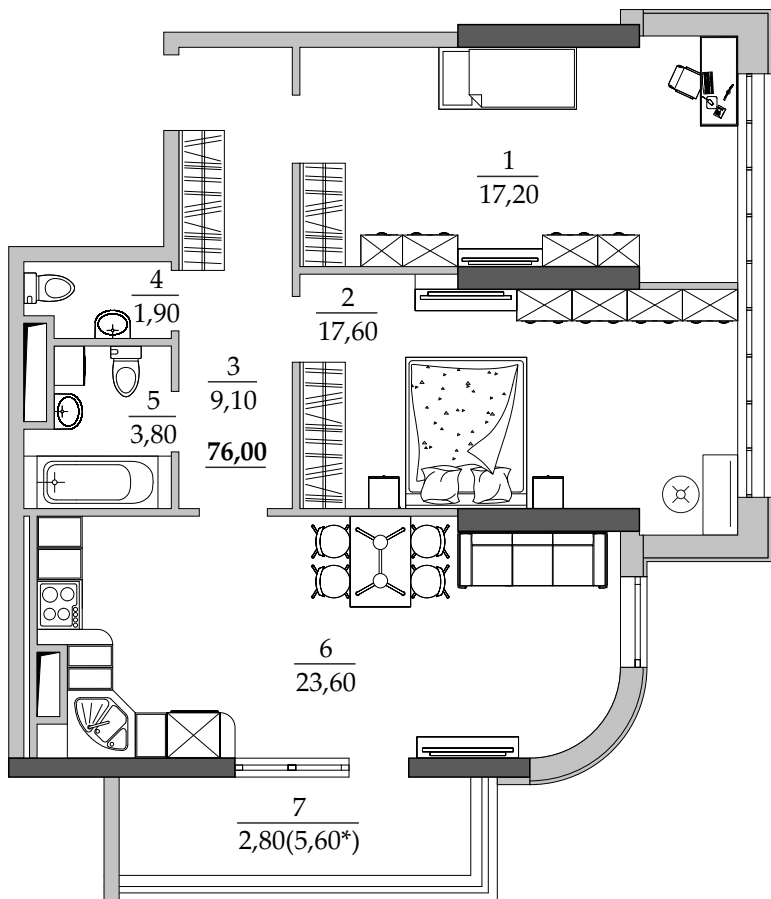

■ План квартиры. М 1:100

108 | Общая площадь, м<sup>2</sup> 76,00  
Жилая площадь, м<sup>2</sup> 34,80

■ Экспликация помещений

Поз.	Наименование	S, м <sup>2</sup>
1	Спальная	17,20
2	Спальная	17,60
3	Прихожая	9,10
4	Санузел	1,90
5	Ванная	3,80
6	Кухня	23,60
7	Балкон (5,60 с коэф. 0,5)	2,80
		76,00

■ Расположение квартиры на 12 этаже

■ Габариты помещений. М 1:100