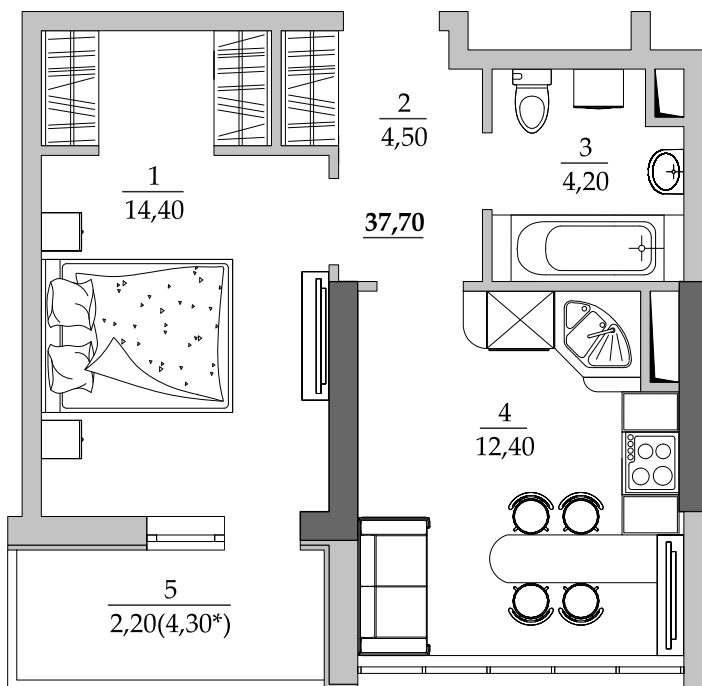

■ План квартиры. М 1:80

106 | Общая площадь, м² 37,70
Жилая площадь, м² 14,40

■ Экспликация помещений

Поз.	Наименование	S, м ²
1	Спальная	14,40
2	Прихожая	4,50
3	Ванная	4,20
4	Кухня	12,40
5	Балкон (4,30 с коэф. 0,5)	2,20
		37,70

■ Габариты помещений. М 1:80

■ Расположение квартиры на 11 этаже