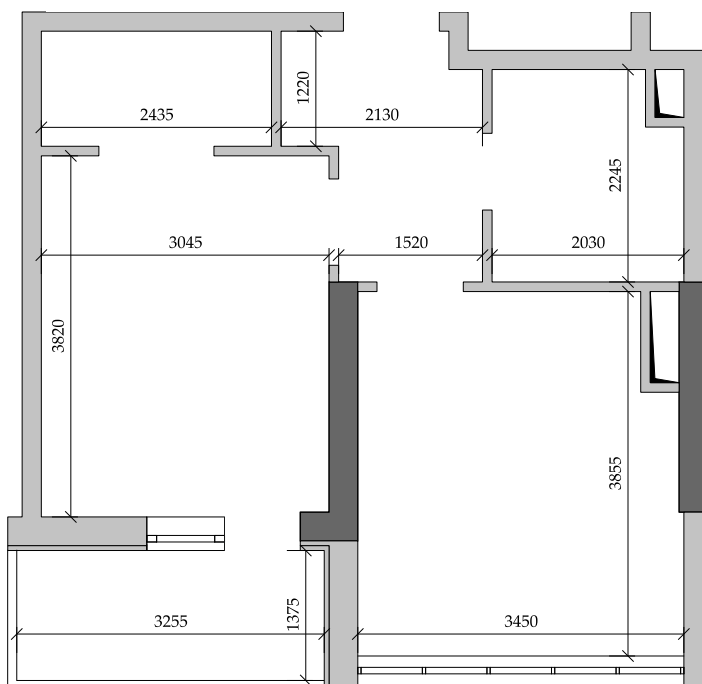

■ План квартиры. М 1:80

106 | Общая площадь, м² 37,70
Жилая площадь, м² 14,40

■ Экспликация помещений

Поз.	Наименование	S, м ²
1	Спальная	14,40
2	Прихожая	4,50
3	Ванная	4,20
4	Кухня	12,40
5	Балкон (4,30 с коэф. 0,5)	2,20
		37,70

■ Габариты помещений. М 1:80

■ Расположение квартиры на 11 этаже