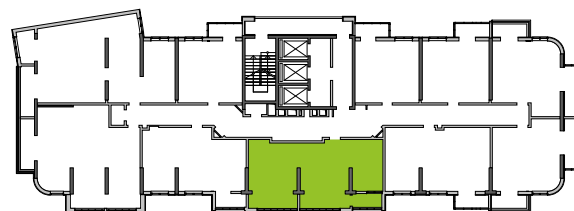

■ План квартиры. М 1:100

106 | Общая площадь, м<sup>2</sup> 70,50  
Жилая площадь, м<sup>2</sup> 29,80

■ Экспликация помещений

Поз.	Наименование	S, м <sup>2</sup>
1	Спальная	15,90
2	Спальная	13,90
3	Прихожая	13,90
4	Санузел	2,60
5	Ванная	4,80
6	Кухня	16,00
7	Лоджия остекл. (3,40 с коэф. 1,0)	3,40
		70,50

■ Расположение квартиры на 12 этаже

■ Габариты помещений. М 1:100