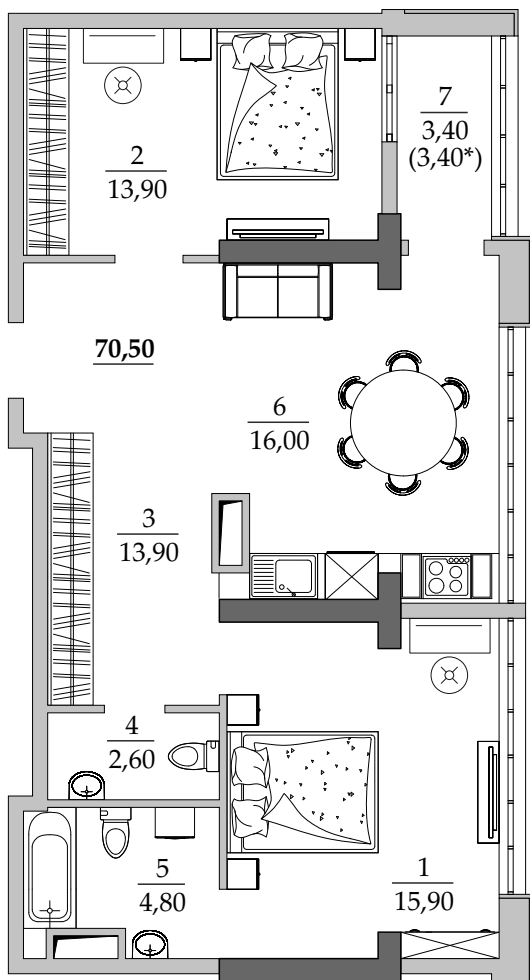

■ План квартиры. М 1:100

106 | Общая площадь, м<sup>2</sup> 70,50  
Жилая площадь, м<sup>2</sup> 29,80

■ Экспликация помещений

Поз.	Наименование	S, м <sup>2</sup>
1	Спальная	15,90
2	Спальная	13,90
3	Прихожая	13,90
4	Санузел	2,60
5	Ванная	4,80
6	Кухня	16,00
7	Лоджия остекл. (3,40 с коэф. 1,0)	3,40
		70,50

■ Расположение квартиры на 12 этаже

■ Габариты помещений. М 1:100