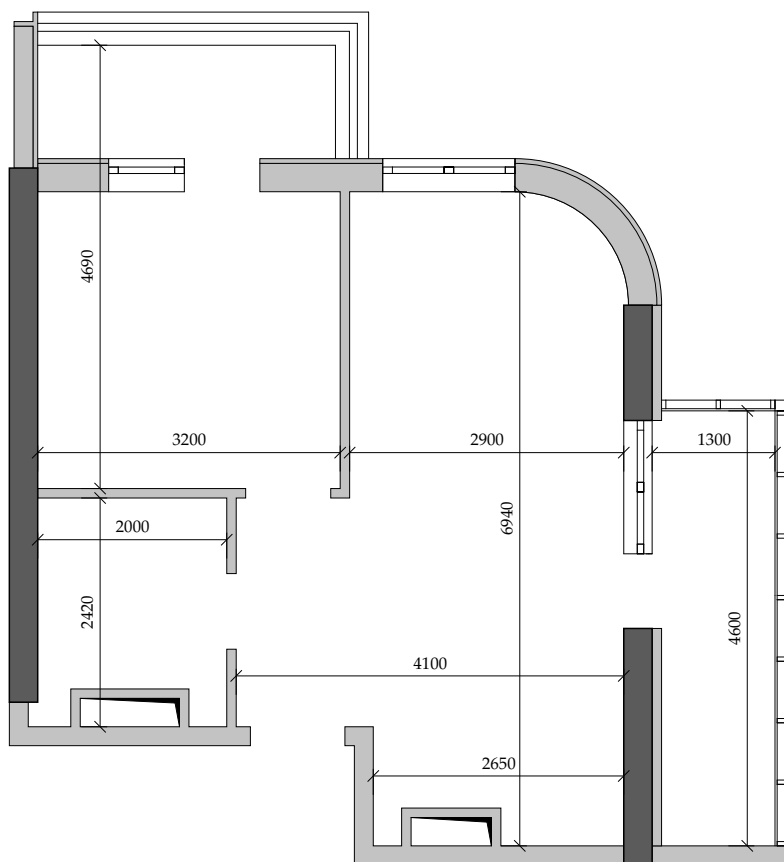

■ План квартиры. М 1:80

■ Габариты помещений. М 1:80

103 | Общая площадь, м² 43,90
Жилая площадь, м² 14,90

■ Экспликация помещений

Поз.	Наименование	S, м ²
1	Спальная	14,90
2	Ванная	4,40
3	Кухня	22,10
4	Балкон (3,80 с коэф. 0,5)	1,90
5	Лоджия остекл. (5,50 с коэф. 1,0)	5,50
		43,90

■ Расположение квартиры на 12 этаже