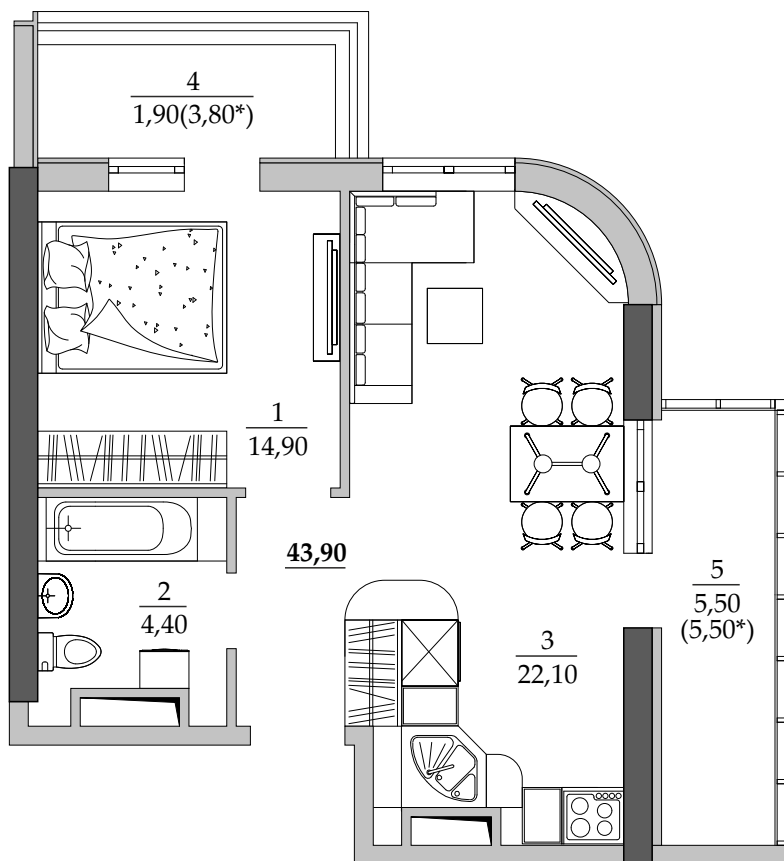

■ План квартиры. М 1:80

■ Габариты помещений. М 1:80

103 | Общая площадь, м² 43,90
Жилая площадь, м² 14,90

■ Экспликация помещений

Поз.	Наименование	S, м ²
1	Спальная	14,90
2	Ванная	4,40
3	Кухня	22,10
4	Балкон (3,80 с коэф. 0,5)	1,90
5	Лоджия остекл. (5,50 с коэф. 1,0)	5,50
		43,90

■ Расположение квартиры на 12 этаже