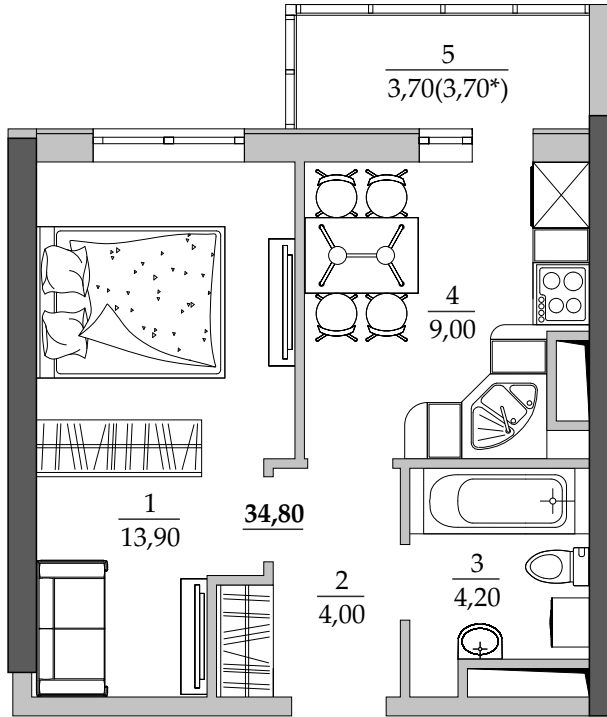

■ План квартиры. М 1:80

■ Габариты помещений. М 1:80

100 | Общая площадь, м² 34,80
Жилая площадь, м² 13,90

■ Экспликация помещений

Поз.	Наименование	S, м ²
1	Спальная	13,90
2	Прихожая	4,00
3	Ванная	4,20
4	Кухня	9,00
5	Лоджия остекл. (3,70 с коэф. 1,0)	3,70
		34,80

■ Расположение квартиры на 11 этаже