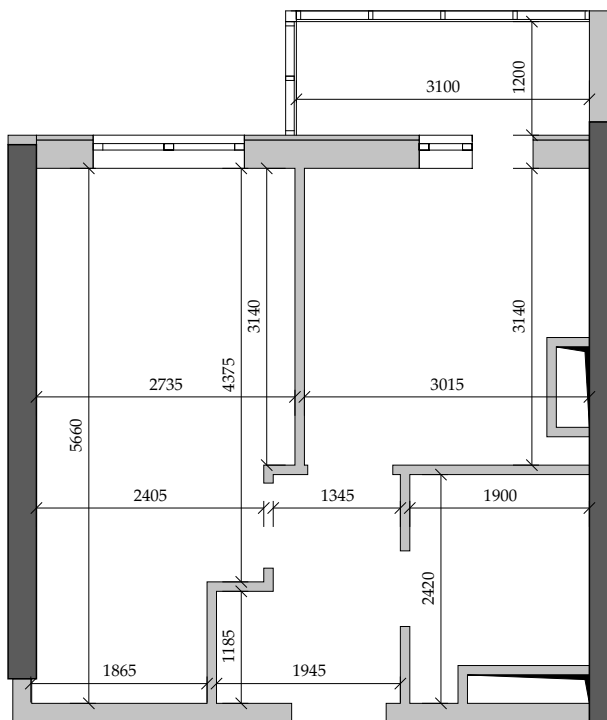

■ План квартиры. М 1:80

■ Габариты помещений. М 1:80

100 | Общая площадь, м² 34,80
Жилая площадь, м² 13,90

■ Экспликация помещений

Поз.	Наименование	S, м ²
1	Спальная	13,90
2	Прихожая	4,00
3	Ванная	4,20
4	Кухня	9,00
5	Лоджия остекл. (3,70 с коэф. 1,0)	3,70
		34,80

■ Расположение квартиры на 11 этаже