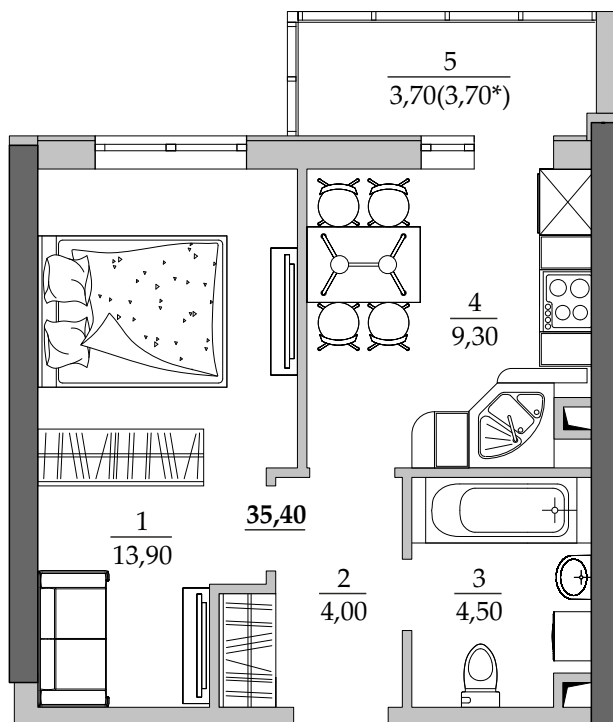

■ План квартиры. М 1:80

■ Габариты помещений. М 1:80

10 | Общая площадь, м² 35,40
Жилая площадь, м² 13,90

■ Экспликация помещений

Поз.	Наименование	S, м ²
1	Спальная	13,90
2	Прихожая	4,00
3	Ванная	4,50
4	Кухня	9,30
5	Лоджия остекл. (3,70 с коэф. 1,0)	3,70
		35,40

■ Расположение квартиры на 2 этаже