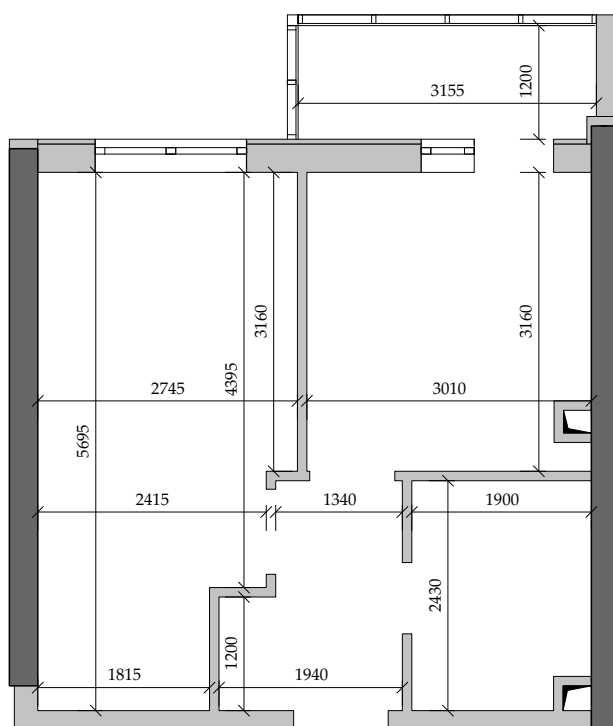

■ План квартиры. М 1:80

■ Габариты помещений. М 1:80

10 | Общая площадь, м² 35,40
Жилая площадь, м² 13,90

■ Экспликация помещений

Поз.	Наименование	S, м ²
1	Спальная	13,90
2	Прихожая	4,00
3	Ванная	4,50
4	Кухня	9,30
5	Лоджия остекл. (3,70 с коэф. 1,0)	3,70
		35,40

■ Расположение квартиры на 2 этаже